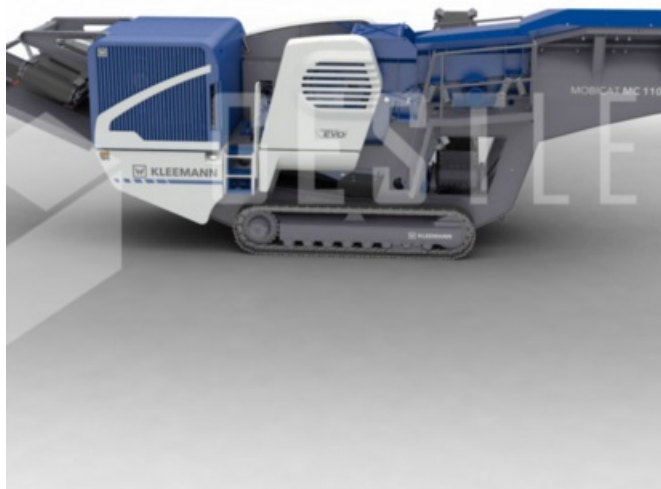

*Vorbehaltlich der Finanzierungs freigabe durch unseren Kreditausschuss