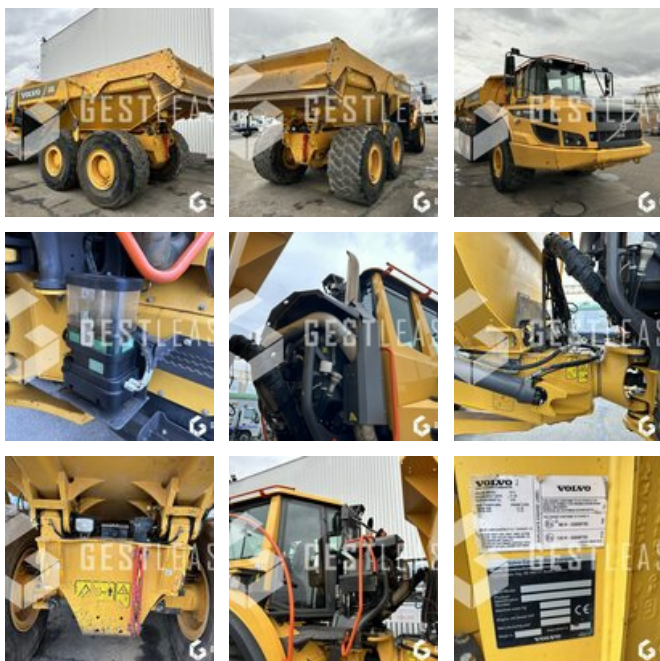

Referenz :	MA30G
Marke :	VOLVO
Modell :	A30G2
Jahr :	2018
Stunden :	4588
Gewicht :	23.30T
Motorleistung :	264 kW
Nutzlast :	30T
Informationen :	

VOLVO A30G2

Année : 2018

Heures : 4 588 heures

- Charge utile 30T
- Graissage centralisé
- Pneus 750/65 R25
- Porte arrière
- Pesage
- Pre-équipé chauffage de benne
- Climatisation
- Machine tres propre
- Historique d'entretien disponible

Prix de vente hors taxes.

Livraison possible en supplément du prix de vente.

Plus d'informations et photos sur notre site internet !

Prenez rendez-vous pour que nous puissions vous recevoir dans les meilleures conditions !