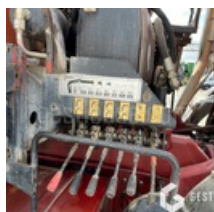

\*\*\*\* Grue \*\*\*\*

Marque : HIAB

Modèle 125-2

Portée maximale : 8,00 m

Capacité maximale : 6,0 t

Radio commande : oui

Équipement : Pince

\*Vorbehaltlich der Finanzierungsfreigabe durch unseren Kreditausschuss