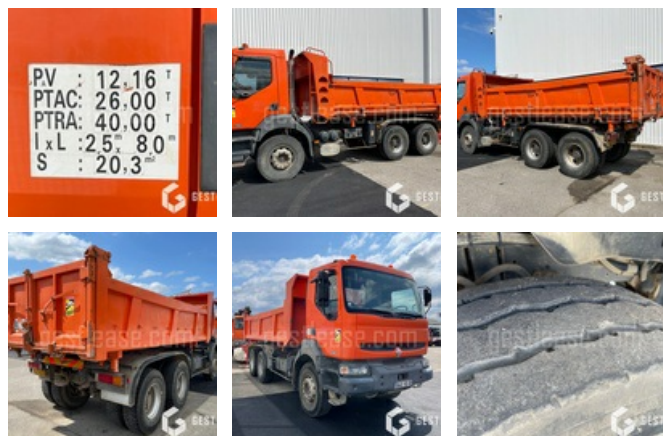

# RENAULT KERAX 320 dCI

## VERKAUFT

LKW - Träger

[https://www.gestlease.com/de/engines/m\\_kerax-renault-kerax](https://www.gestlease.com/de/engines/m_kerax-renault-kerax)

<b>Referenz :</b>	M_KERAX
<b>Marke :</b>	RENAULT
<b>Modell :</b>	KERAX 320 dCI
<b>P.M.E.C Datum :</b>	16.11.2001
<b>Meterkilometer :</b>	168 657
<b>Getriebetyp :</b>	Manuelle
<b>Macht :</b>	320 Ch
<b>Verschmutzungsstandard :</b>	Euro 2
<b>Körperarbeit :</b>	Bi-Benne
<b>Felgenformel :</b>	6x4
<b>P.V :</b>	12,16 t
<b>P.T.A.C :</b>	26,00 t
<b>P.T.R.A :</b>	40,00 t