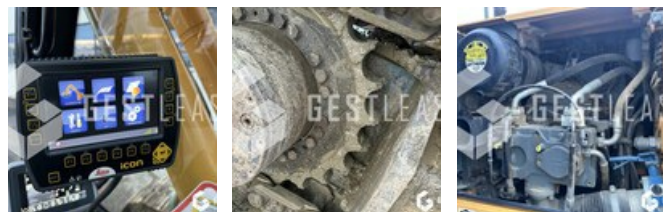

VERKAUFT

Öffentliche Arbeit - Bagger - Kettenbagger

<https://www.gestlease.com/de/engines/m916-liebherr-r916-lc>

Referenz :	m916
Marke :	LIEBHERR
Modell :	R916 LC
Jahr :	2011
Stunden :	8236
Gewicht :	25.7 T
Eimernummer :	1
Informationen :	

LIEBHERR R916 LC

Année : 2011

Heures : 8 236 heures

- Guidage LEICA ICON 80 complet
- Attache SW48 likufix
- Protection de cabine supérieur
- Graissage centralisé
- Vendu avec 1 godet
- Entretien à jour
- Patron chauffeur !
- Machine dans un état exceptionnel !