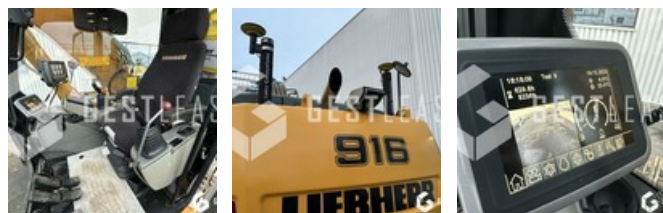

VERKAUFT

Öffentliche Arbeit - Bagger - Kettenbagger

<https://www.gestlease.com/de/engines/m916-liebherr-r916-lc>

Referenz :	m916
Marke :	LIEBHERR
Modell :	R916 LC
Jahr :	2011
Stunden :	8236
Gewicht :	25.7 T
Eimernummer :	1
Informationen :	

LIEBHERR R916 LC

Année : 2011

Heures : 8 236 heures

- Guidage LEICA ICON 80 complet
- Attache SW48 likufix
- Protection de cabine supérieur
- Graissage centralisé
- Vendu avec 1 godet
- Entretien à jour
- Patron chauffeur !
- Machine dans un état exceptionnel !