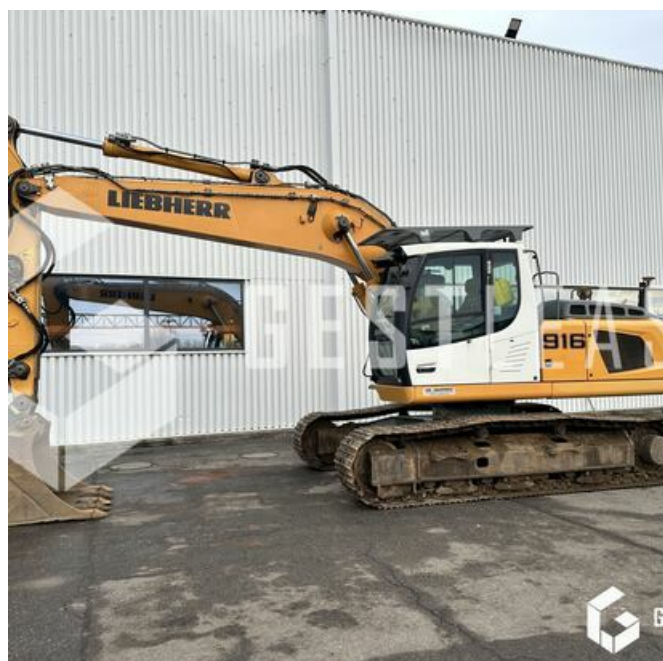

GESTLEASE
ING

www.gestlease.com

ACHAT - VENTE - LOCATION

17 Route d'Eschau - 67400 ILLKIRCH

03 90 29 84 78

commercial@gestlease.com

Freitag, 03. mai 2024, 05:59 uhr

LIEBHERR R916 LC

VERKAUFT

Öffentliche Arbeit - Bagger - Kettenbagger

<https://www.gestlease.com/de/engines/m916-liebherr-r916-lc>

Referenz :	m916
Marke :	LIEBHERR
Modell :	R916 LC
Jahr :	2011
Stunden :	8236
Gewicht :	25.7 T
Eimernummer :	1
Informationen :	

LIEBHERR R916 LC

Année : 2011

Heures : 8 236 heures

- Guidage LEICA ICON 80 complet
- Attache SW48 likufix
- Protection de cabine supérieur
- Graissage centralisé
- Vendu avec 1 godet
- Entretien à jour
- Patron chauffeur !
- Machine dans un état exceptionnel !

Disposant d'un parc matériels de plus de 100 000 m2 au Sud de Strasbourg et d'un atelier entièrement équipé, nous possédons plus de 350 références comprenant engins de chantier / manutention / matériel agricole / poids lourds / V.P. / V.U. ; un stock renouvelé tous les mois.