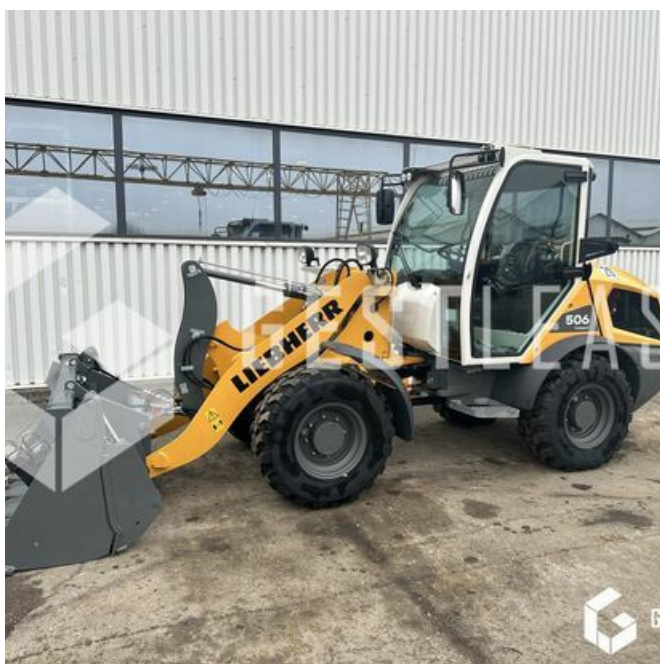

GESTLEASE
ING

www.gestlease.com

ACHAT - VENTE - LOCATION

17 Route d'Eschau - 67400 ILLKIRCH

03 90 29 84 78

commercial@gestlease.com

Dienstag, 30. april 2024, 03:00 uhr

LIEBHERR L506 COMPACT

VERKAUFT

Öffentliche Arbeit - Lader - Radlader

<https://www.gestlease.com/de/engines/l506-liebherr-l506-compact>

Referenz :	L506
Marke :	LIEBHERR
Modell :	L506 COMPACT
Jahr :	2023
Stunden :	2
Gewicht :	6T
Motorleistung :	47 Kw
Informationen :	

LIEBHERR L506 COMPACT

Année : 2023

Heures : 2 heures

- Machine NEUVE !!!
- Attache rapide hydraulique
- Godet 4en1 0,8m3
- Fourche a palette
- Disponible immédiatement

Prix de vente hors taxes.

Livraison possible en supplément du prix de vente.