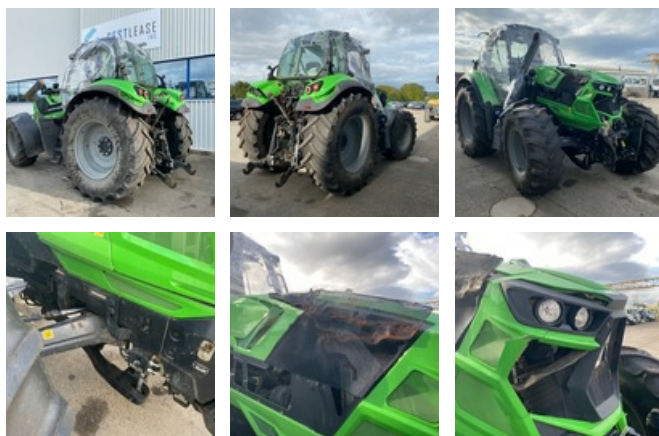

VERKAUFT

Agricol - Traktor

<https://www.gestlease.com/de/engines/fb963qf-deutz-agrotron-6165>

Referenz :	FB963QF
Marke :	DEUTZ
Modell :	AGROTRON 6165 RCSHIFT
Jahr :	07/11/2018
Seriennummer :	WSXCA70200LD50588
Stunden :	2 602
Macht :	157 Ch
Abgestürzt? :	Ya
Absturzbeschreibung :	

**** Tracteur accidenté ****

Procédure : V.E.I avec suivi d'expert

Principaux éléments endommagés :

- Cabine
- Essieu
- Marmitta

*Vorbehaltlich der Finanzierungsfreigabe durch unseren Kreditausschuss