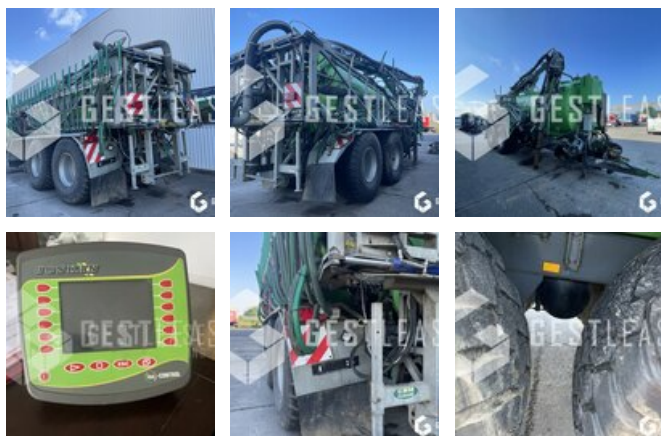

Referenz :	DY-735-BY
Marke :	JOSKIN
Modell :	EUROLINER 24000
Jahr :	2015
Abgestürzt? :	Ya
Absturzbeschreibung :	

**** Tonne à lisier à réparer ****

----- Circonstances sinistre -----

Renversement

----- Principaux éléments endommagés -----

Pendillard

Flèche dorsale

— Procédure —

VEI avec suivi d'expert

Prix de vente hors taxes.

Livraison possible en supplément du prix de vente.

Plus d'informations et photos sur notre site internet !