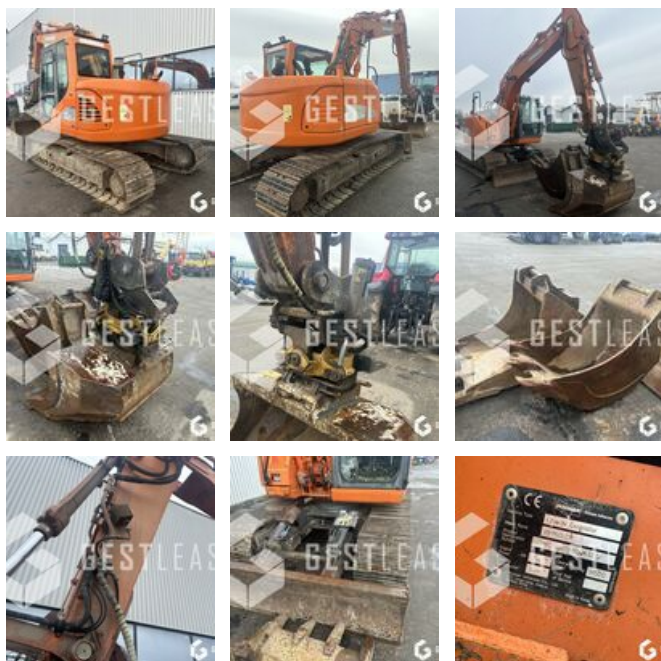

Referenz :	DX140
Marke :	DOOSAN
Modell :	DX 140 LCR
Jahr :	2011
Stunden :	8197
Eimernummer :	3
Informationen :	

Reference : DX140

Marque / Modèle : DOOSAN DX140LCR

Année : 2011

Heures au compteur : 8 197

- Climatisation
- Joystick ENGCON
- Lame
- Tiltrotateur ENGCON double attache
- Graissage centralisé
- 3 Godets

Prix de vente hors taxes.

Livraison possible en supplément du prix de vente.

Plus d'informations et photos sur notre site internet !

Prenez rendez-vous pour que nous puissions vous recevoir dans les meilleures conditions !

Notre société, spécialisée dans l'achat et la vente, vous propose également la reprise de tous type de matériels professionnels