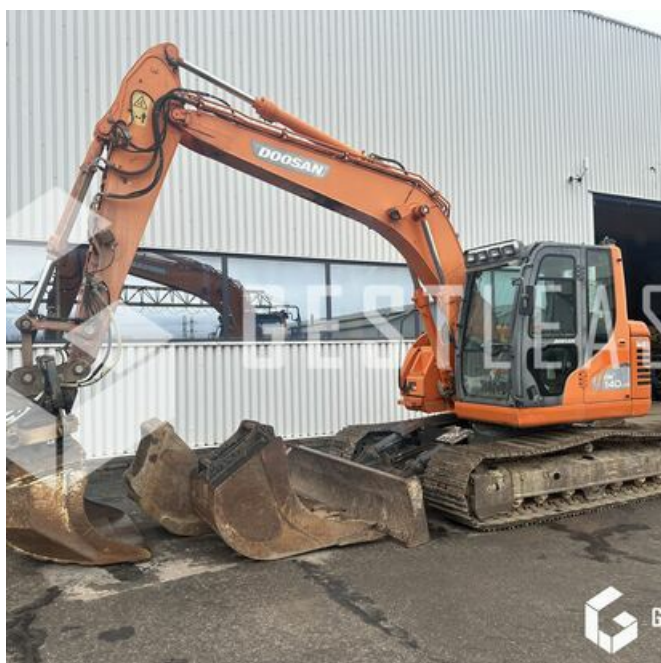

GESTLEASE
ING

www.gestlease.com

ACHAT - VENTE - LOCATION

17 Route d'Eschau - 67400 ILLKIRCH

03 90 29 84 78

commercial@gestlease.com

Mittwoch, 17. april 2024, 17:14 uhr

DOOSAN DX 140 LCR

38.000,00 € HT

Öffentliche Arbeit - Bagger - Kettenbagger

<https://www.gestlease.com/de/engines/dx140-doosan-dx-140-lcr>

Referenz :	DX140
Marke :	DOOSAN
Modell :	DX 140 LCR
Jahr :	2011
Stunden :	8197
Eimernummer :	3
Informationen :	

Reference : DX140

Marque / Modèle : DOOSAN DX140LCR

Année : 2011

Heures au compteur : 8 197

- Climatisation
- Joystick ENGCON
- Lame
- Tiltrotateur ENGCON double attache
- Graissage centralisé
- 3 Godets

Prix de vente hors taxes.

basée sur une expertise rapide suivie d'un règlement immédiat.
Nous aurons ainsi le plaisir de vous accueillir dans nos nouveaux
locaux au 17 Route d'Eschau, 67400 ILLKIRCH-
GRAFFENSTADEN

Disposant d'un parc matériel de plus de 100 000 m2 au Sud de
Strasbourg et d'un atelier entièrement équipé, nous possédons
plus de 350 références comprenant engins de chantier /
manutention / matériel agricole / poids lourds / V.P. / V.U un stock
renouvelé tous les mois.