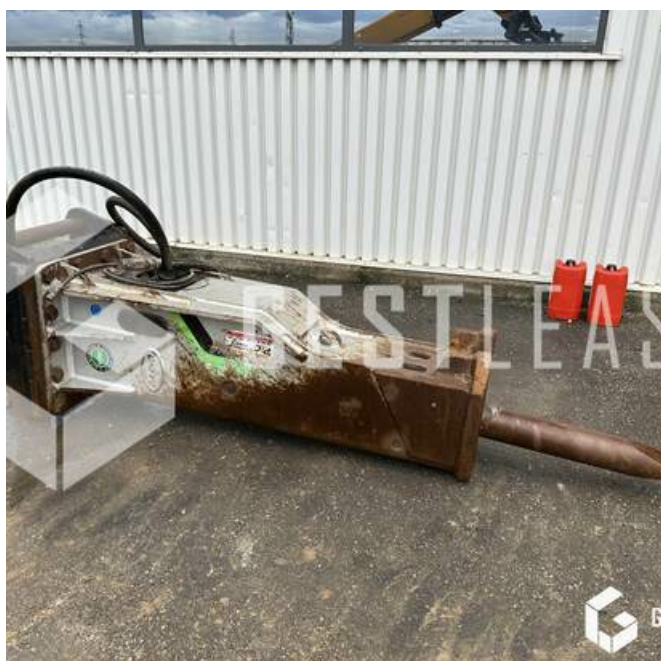

VERKAUFT

Öffentliche Arbeit - Bagger - Baggerzubehör

<https://www.gestlease.com/de/engines/divbrh-daemo-b360-3-5t>

Referenz :	DIVBRH
Marke :	DAEMO
Modell :	B360 - 3.5T
Jahr :	2017
Gewicht :	2.9 T
Titel :	BRH DAEMO B360 - 3.5T

Informationen :

BRISE ROCHE HYDRAULIQUE DAEMO B360

Année : 2017

Poids : 2,937 kg

Pour porteur de 30t à 40t

Interface LIEBHERR SW66

Graissage par raccordement

Prix de vente hors taxes.

Disposant d'un parc matériels de plus de 100 000 m2 au Sud de Strasbourg et d'un atelier entièrement équipé, nous possédons plus de 350 références comprenant engins de chantier / manutention / matériel agricole / poids lourds / V.P. / V.U. ; un stock renouvelé tous les mois.