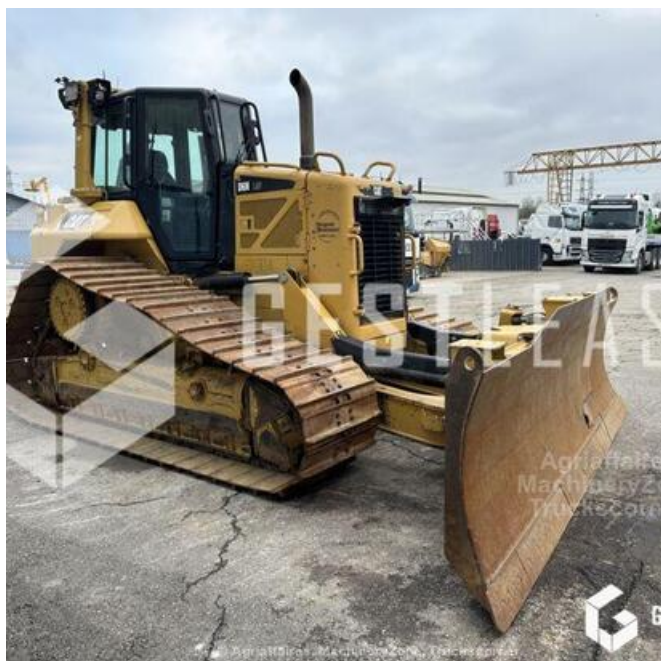

# CATERPILLAR D6N LGP

172.000,00 € HT

Öffentliche Arbeit - Bulldozer

<https://www.gestlease.com/de/engines/d6n-caterpillar-d6n-lgp-6d88ea80-5752-49c7-9197-a83660cc0310>

<b>Referenz :</b>	230150
<b>Marke :</b>	CATERPILLAR
<b>Modell :</b>	D6N LGP
<b>Jahr :</b>	2016
<b>Stunden :</b>	4689
<b>Informationen :</b>	

CATERPILLAR D6N LGP

Année : 2016

Heures : 4 689 heures

- Lame PAT
- Ripper 3 dents
- Pré-disposition GPS 3D
- Climatisation
- Prochaine entretien 5 000h

Prix de vente hors taxes.

Livraison possible en supplément du prix de vente.

Disposant d'un parc matériel de plus de 100 000 m2 au Sud de Strasbourg et d'un atelier entièrement équipé, nous possédons plus de 350 références comprenant engins de chantier / manutention / matériel agricole / poids lourds / V.P. / V.U un stock renouvelé tous les mois.