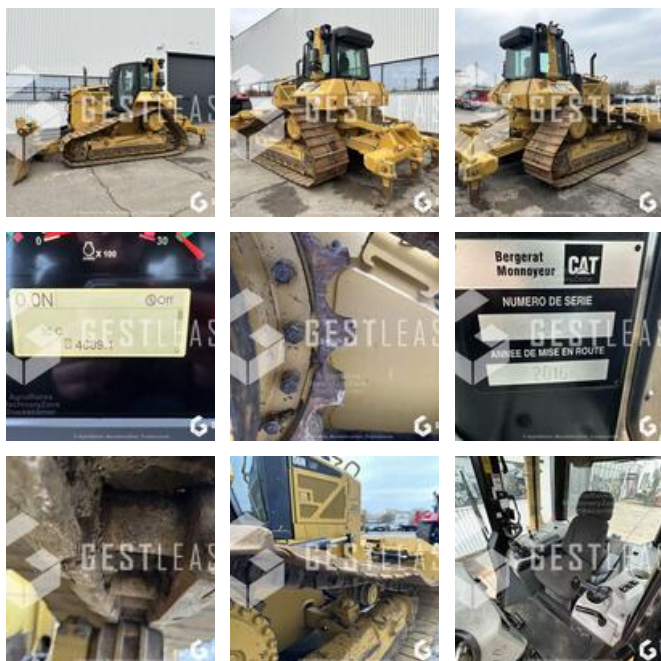

Referenz :	230150
Marke :	CATERPILLAR
Modell :	D6N LGP
Jahr :	2016
Stunden :	4689
Informationen :	

CATERPILLAR D6N LGP

Année : 2016

Heures : 4 689 heures

- Lame PAT
- Ripper 3 dents
- Pré-disposition GPS 3D
- Climatisation
- Prochaine entretien 5 000h

Prix de vente hors taxes.

Livraison possible en supplément du prix de vente.

Plus d'informations et photos sur notre site internet !

Prenez rendez-vous pour que nous puissions vous recevoir dans les meilleures conditions !

Notre société, spécialisée dans l'achat et la vente, vous propose également la reprise de tous type de matériels professionnels basée sur une expertise rapide suivie d'un règlement immédiat. Nous aurons ainsi le plaisir de vous accueillir dans nos nouveaux locaux au 17 Route d'Eschau, 67400 ILLKIRCH-GRAFFENSTADEN