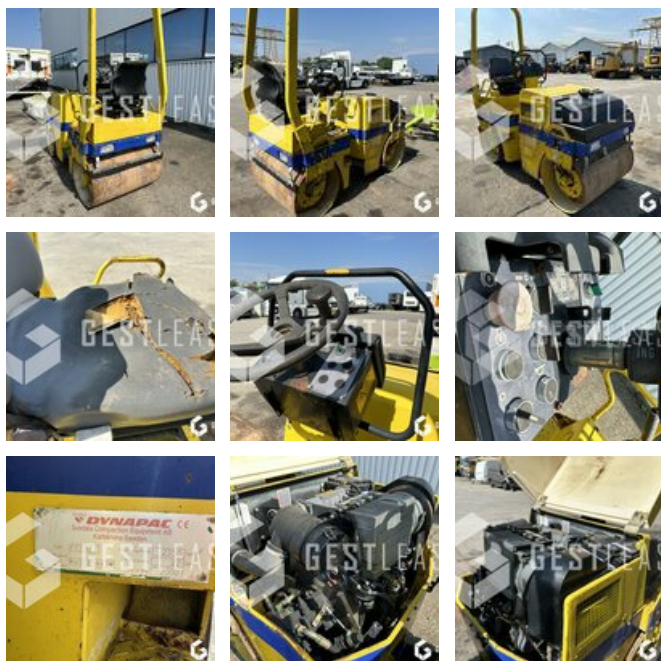

VERKAUFT

Öffentliche Arbeit - Verdichtung - Tandemverdichter

<https://www.gestlease.com/de/engines/cc102-dynapac-cc102>

Referenz :	cc102
Marke :	DYNAPAC
Modell :	CC102
Jahr :	2000
Stunden :	754
Gewicht :	2.3T
Verdichtungsbreite :	1 M
Informationen :	

DYNAPAC CC102

Année : 2000

Heures : 754 heures

- Double bille
- Moteur DEUTZ
- Machine fonctionnel

Prix de vente hors taxes.

Livraison possible en supplément du prix de vente.

Plus d'informations et photos sur notre site internet !

Disposant d'un parc matériel de plus de 100 000 m² au Sud de Strasbourg et d'un atelier entièrement équipé, nous possédons plus de 350 références comprenant engins de chantier / manutention / matériel agricole / poids lourds / V.P. / V.U un stock renouvelé tous les mois.