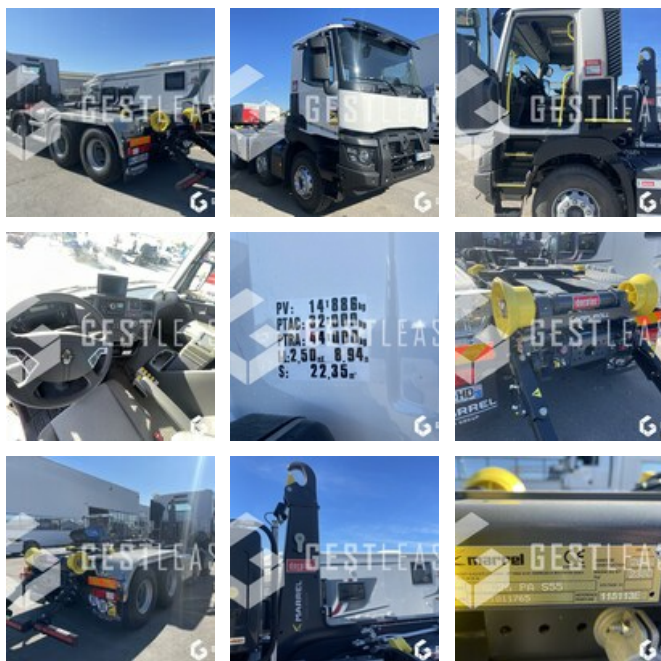

VERKAUFT

LKW - Träger

<https://www.gestlease.com/de/engines/c480-renault-c-480>

Referenz :	220661
Marke :	RENAULT
Modell :	C 480
P.M.E.C Datum :	07.09.2022
Meterkilometer :	936
Getriebetyp :	AUTOMATIQUE
Macht :	480
Verschmutzungsstandard :	EURO 6
Körperarbeit :	AMPLIROLL
Felgenformel :	8X4
Kauen :	4350 MM
P.V :	14.886 T
P.T.A.C :	32.000 T
P.T.R.A :	44.000 T
Informationen :	

!! Véhicule neuf !!

Porteur RENAULT C 480 du 07/09/2022 avec 936 kilomètres

Empattement 4350 mm

Ralenti OPTIBRAKE+ et VOITH hydraulique

Suspension arrière pneumatique

Carrossage ALUMINIUM

P.V. : 14.886 T

P.T.A.C. : 32.000 T

P.T.R.A : 44.000 T

BRAS AMPLIROLL MARREL AL26PA A POTENCE TELESCOPIQUE

Puissance de levage 26 T

Crochet avec linguet de sécurité pneumatique

Verrouillage hydraulique avant et arrière

Dérivation pour porte AR hydraulique