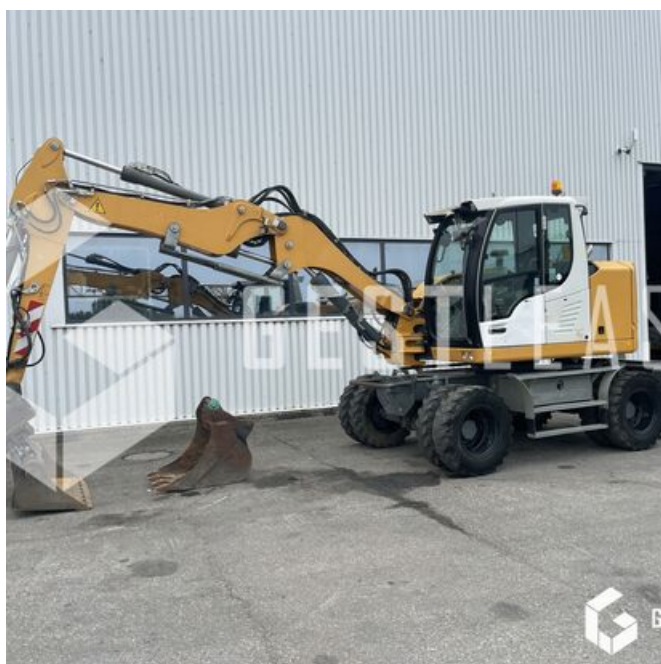

# LIEBHERR A 912 COMPACT

### Öffentliche Arbeit - Bagger - Mobilbagger

<https://www.gestlease.com/de/engines/a912-liebherr-a-912-compact>

<b>Referenz :</b>	A912
<b>Marke :</b>	LIEBHERR
<b>Modell :</b>	A 912 COMPACT
<b>Jahr :</b>	2013
<b>Stunden :</b>	8221
<b>Gewicht :</b>	13.5 T
<b>Eimernummer :</b>	2
<b>Informationen :</b>	

Pelle sur pneus LIEBHERR A 912 COMPACT de 2013 avec 8 221 heures

Moteur changé à 6 000 heures

Pompe hydraulique changée à 7 000 heures

Révision à jour

Godet de terrassement

Godet de curage inclinable

Attache OIL QUICK OQ60-5 avec OQLS