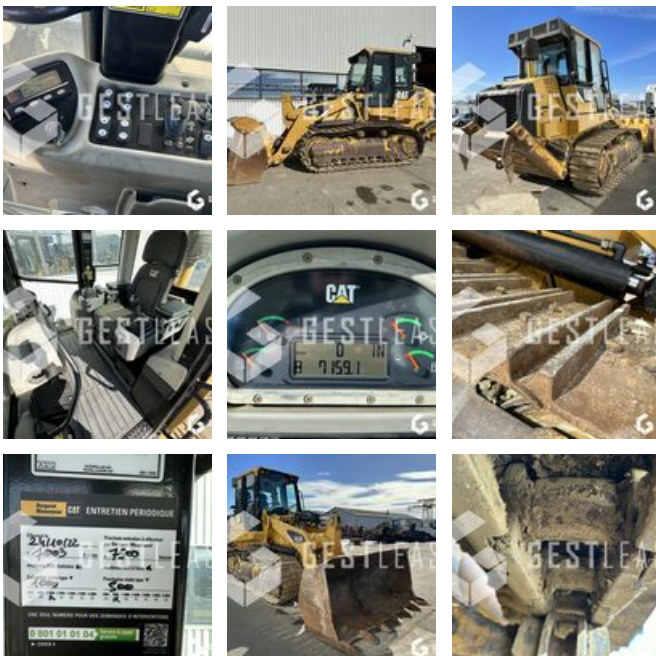

Referenz :	963D
Marke :	CATERPILLAR
Modell :	963D
Jahr :	2008
Stunden :	7159
Gewicht :	20T

Informationen :

CATERPILLAR 963D

Année : 2008

Heures : 7 159 heures

- Ripper
- Godet 2,45 m3
- Poids en ordre de marche 20 T
- Climatisation
- Machine en très bon état prête à travailler

Prix de vente hors taxes.

Livraison possible en supplément du prix de vente.

Plus d'informations et photos sur notre site internet !

Prenez rendez-vous pour que nous puissions vous recevoir dans les meilleures conditions !

Notre société, spécialisée dans l'achat et la vente, vous propose également la reprise de tous type de matériels professionnels basée sur une expertise rapide suivie d'un règlement immédiat. Nous aurons ainsi le plaisir de vous accueillir dans nos nouveaux locaux au 17 Route d'Eschau, 67400 ILLKIRCH-GRAFFENSTADEN