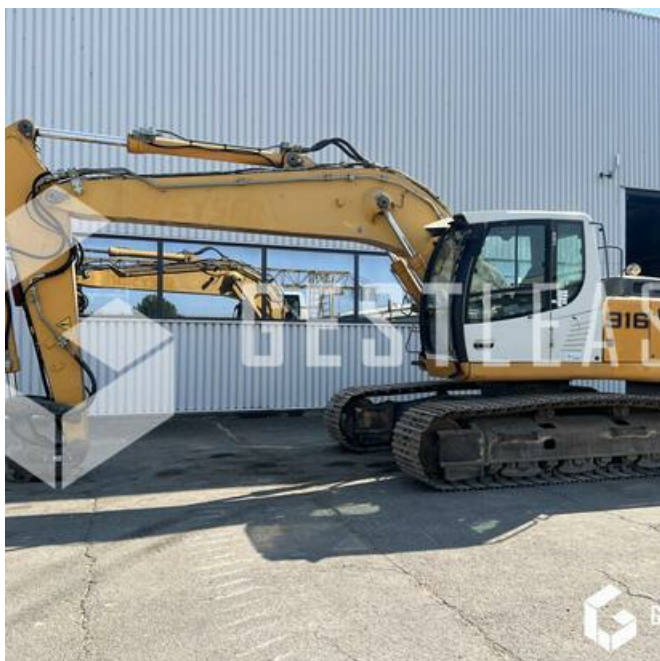

GESTLEASE
ING

www.gestlease.com

ACHAT - VENTE - LOCATION

17 Route d'Eschau - 67400 ILLKIRCH

03 90 29 84 78

commercial@gestlease.com

Donnerstag, 02. mai 2024, 22:01 uhr

LIEBHERR R916LC

VERKAUFT

Öffentliche Arbeit - Bagger - Kettenbagger

<https://www.gestlease.com/de/engines/916-liebherr-r916lc>

Referenz :	230360
Marke :	LIEBHERR
Modell :	R916LC
Jahr :	2010
Stunden :	10654
Gewicht :	24.9 T

Informationen :

LIEBHERR 916 LC LITRONIC

Année : 2010

Heures : 10 654 heures

- Flèche monobloc
- Camera
- OILQUICK OQ70
- Graissage centralisé
- La pelle n'avance pas droite

Prix de vente hors taxes.

Livraison possible en supplément du prix de vente.

GRAFFENSTADEN

Disposant d'un parc matériel de plus de 100 000 m² au Sud de Strasbourg et d'un atelier entièrement équipé, nous possédons plus de 350 références comprenant engins de chantier / manutention / matériel agricole / poids lourds / V.P. / V.U un stock renouvelé tous les mois.