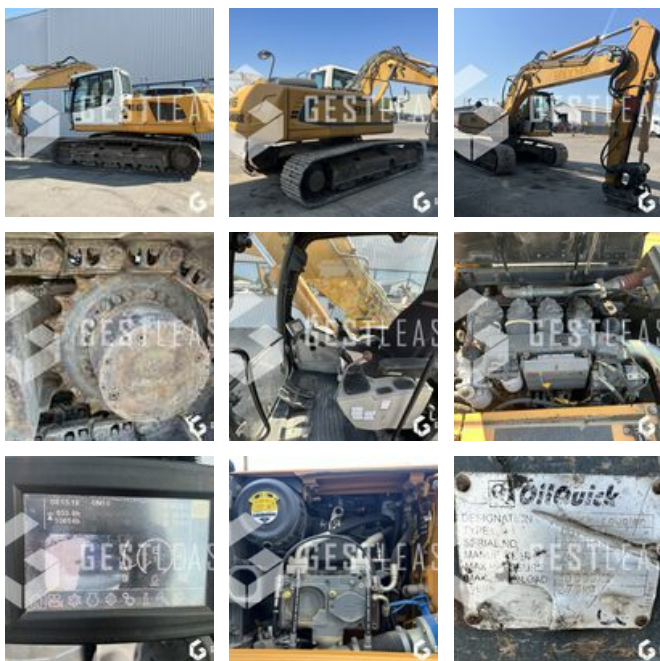

Informationen :

LIEBHERR 916 LC LITRONIC

Année : 2010

Heures : 10 654 heures

- Flèche monobloc
- Camera
- OILQUICK OQ70
- Graissage centralisé
- La pelle n'avance pas droite

Prix de vente hors taxes.

Livraison possible en supplément du prix de vente.

Plus d'informations et photos sur notre site internet !

Prenez rendez-vous pour que nous puissions vous recevoir dans les meilleures conditions !

Notre société, spécialisée dans l'achat et la vente, vous propose également la reprise de tous type de matériels professionnels basée sur une expertise rapide suivie d'un règlement immédiat. Nous aurons ainsi le plaisir de vous accueillir dans nos nouveaux locaux au 17 Route d'Eschau, 67400 ILLKIRCH-