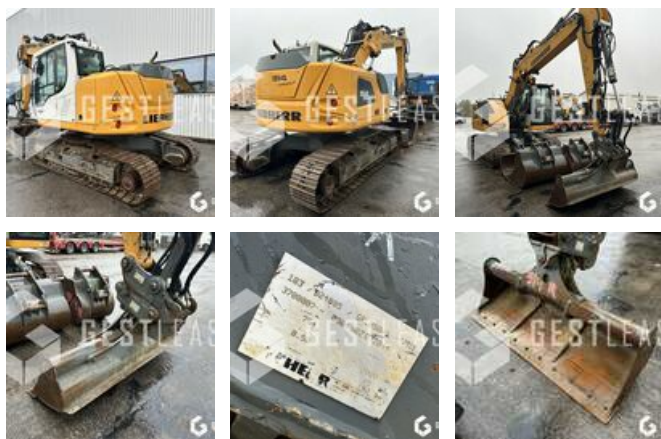

Referenz :	914
Marke :	LIEBHERR
Modell :	R914 COMPACT
Jahr :	2018
Stunden :	6696
Gewicht :	18,4 T
Eimernummer :	3
Informationen :	

LIEBHERR R914 COMPACT

Année : 2018

Heures : 6 696 heures

- Fleche volée variable commande au joystick
- Attache rapide hydraulique LIEBHERR SW33 LIKUFIX
- Ligne HP et MP
- Commande proportionnelle
- Lame commande au joystick
- Climatisation
- Godet curage inclinable
- Godet de terrassement
- Godet de tranché
- Graissage centralisé

Prix de vente hors taxes.

Livraison possible en supplément du prix de vente.

Plus d'informations et photos sur notre site internet !