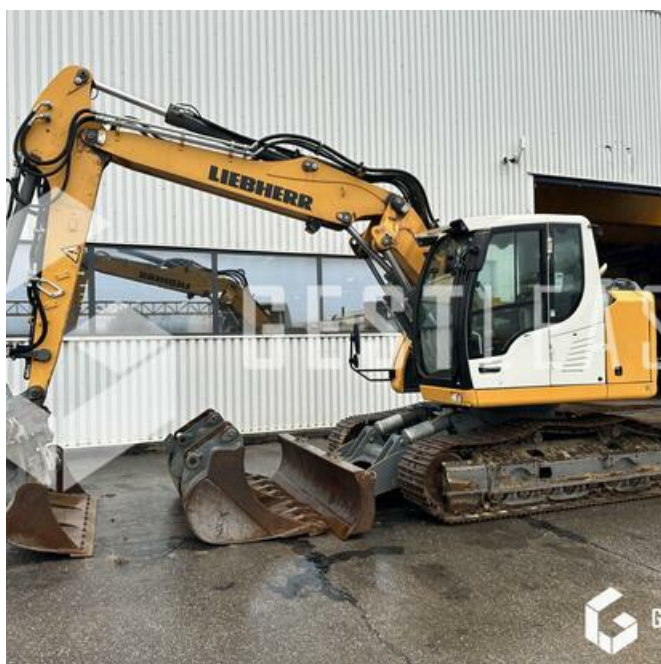

GESTLEASE
ING

www.gestlease.com

ACHAT - VENTE - LOCATION

17 Route d'Eschau - 67400 ILLKIRCH

03 90 29 84 78

commercial@gestlease.com

Freitag, 03. mai 2024, 06:45 uhr

LIEBHERR R914 COMPACT

89.000,00 € HT

Öffentliche Arbeit - Bagger - Kettenbagger

<https://www.gestlease.com/de/engines/914-liebherr-r914-compact>

Referenz :	914
Marke :	LIEBHERR
Modell :	R914 COMPACT
Jahr :	2018
Stunden :	6696
Gewicht :	18,4 T
Eimernummer :	3
Informationen :	

LIEBHERR R914 COMPACT

Année : 2018

Heures : 6 696 heures

- Fleche volée variable commande au joystick
- Attache rapide hydraulique LIEBHERR SW33 LIKUFIX
- Ligne HP et MP
- Commande proportionnelle
- Lame commande au joystick
- Climatisation
- Godet curage inclinable
- Godet de terrassement
- Godet de tranché
- Graissage centralisé

Disposant d'un parc matériel de plus de 100 000 m2 au Sud de Strasbourg et d'un atelier entièrement équipé, nous possédons plus de 350 références comprenant engins de chantier / manutention / matériel agricole / poids lourds / V.P. / V.U un stock renouvelé tous les mois.