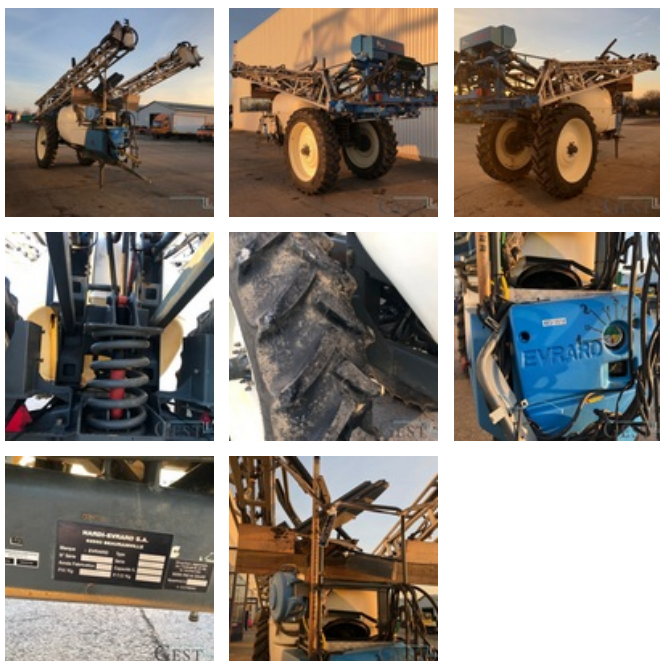

# EVRARD METEOR +

# VERKAUFT

Agricol - Feldspritze

<https://www.gestlease.com/de/engines/483-2018-evrard-meteor>

<b>Referenz :</b>	483/2018
<b>Marke :</b>	EVRARD
<b>Modell :</b>	METEOR +
<b>Jahr :</b>	2008
<b>Typ :</b>	REMORQUE
<b>Rampenlänge :</b>	28 m
<b>Tankkapazität :</b>	2800 l
<b>Abgestürzt? :</b>	Ja
<b>Absturzbeschreibung :</b>	BRAS HS