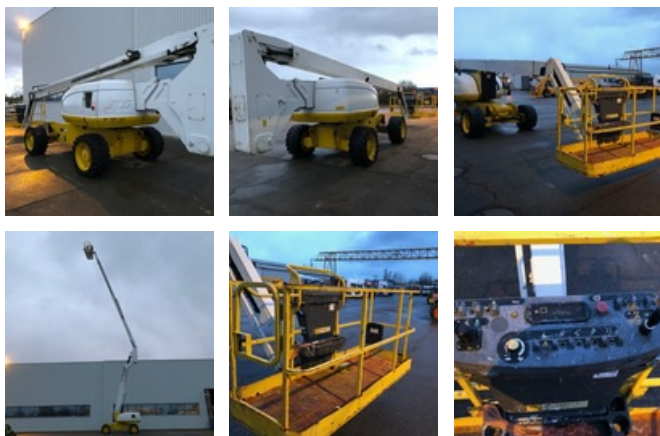

GESTLEASE
ING

www.gestlease.com

ACHAT - VENTE - LOCATION

17 Route d'Eschau - 67400 ILLKIRCH

03 90 29 84 78

commercial@gestlease.com

Dienstag, 23. april 2024, 12:59 uhr

JLG 800 AJ

VERKAUFT

Handling beim Heben - Self Propelled Aerial Platform - Telescopic Articulated Platform

<https://www.gestlease.com/de/engines/464-2018-jlg-800-aj>

Referenz :	464/2018
Marke :	JLG
Modell :	800 AJ
Jahr :	2005
Stunden :	5 762
Gewicht :	15,00 t
Energie :	DIESEL
Arbeitshöhe :	26,00 m
Ausgleichen :	15,74 m
Korbladekapazität :	230 kg
Informationen :	

4 Roues directrices

4 Roues motrices