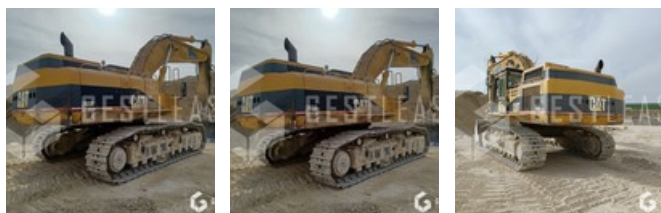

Referenz :	365
Marke :	CATERPILLAR
Modell :	365B
Jahr :	2001
Stunden :	11000
Gewicht :	65T
Kettenverschleiß :	Bon à 60%
Eimernummer :	1
Informationen :	

Pelle sur chenille CATERPILLAR 365 B de 2001, avec 11 000 heures evolutive

Godet de terrassement

Lignes hydraulique haute pression simple effet

Train de chaine bon à 60% minimum

Guide chaine

Climatisation

Protection de cabine FOGS

Graissage centralisé

Pelle sous contract CATERPILLAR

Plus de photos sur demande