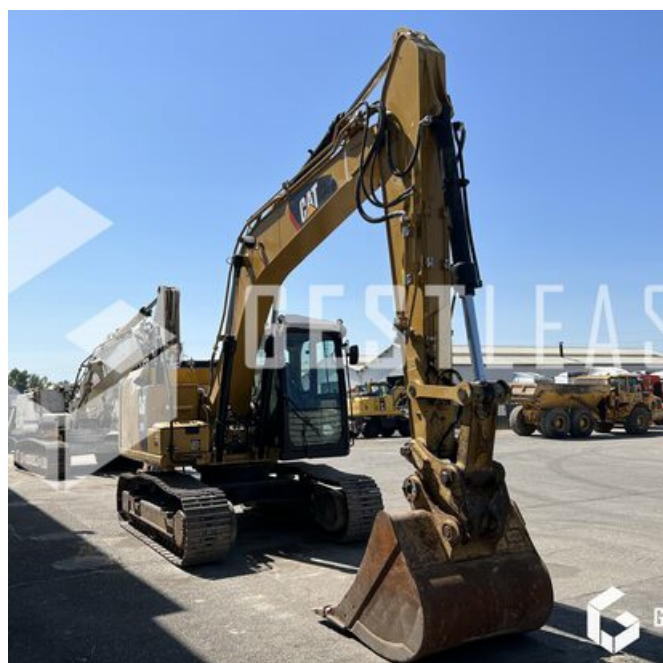

VERKAUFT

Öffentliche Arbeit - Bagger - Kettenbagger

<https://www.gestlease.com/de/engines/316-caterpillar-316-fl>

Referenz :	316
Marke :	CATERPILLAR
Modell :	316 FL
Jahr :	2018
Stunden :	3 808
Gewicht :	18.3 T
Eimernummer :	3
Informationen :	

CATERPILLAR 316FL

Année : 2018

Heures : 3 808 heures

- Lignes hydraulique HP et MP
- Godet de 1950/1100/500
- Attache rapide hydraulique
- Fleche monobloc

Prix de vente hors taxes.

Livraison possible en supplément du prix de vente.

basée sur une expertise rapide suivie d'un règlement immédiat.
Nous aurons ainsi le plaisir de vous accueillir dans nos nouveaux
locaux au 17 Route d'Eschau, 67400 ILLKIRCH-
GRAFFENSTADEN

Disposant d'un parc matériel de plus de 100 000 m² au Sud de
Strasbourg et d'un atelier entièrement équipé, nous possédons
plus de 350 références comprenant engins de chantier /
manutention / matériel agricole / poids lourds / V.P. / V.U un stock
renouvelé tous les mois.