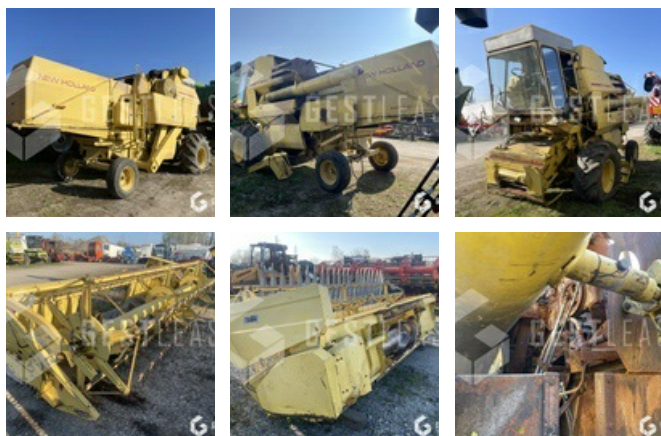

GESTLEASE
ING

www.gestlease.com

ACHAT - VENTE - LOCATION

17 Route d'Eschau - 67400 ILLKIRCH

03 90 29 84 78

commercial@gestlease.com

Freitag, 06. juni 2025, 17:36 uhr

NEW HOLLAND CLAYSON 1540

7.200,00 € HT

Agricol - Mähdrescher

<https://www.gestlease.com/de/engines/250048-new-holland-clayson-1540>

Neu? :	Ya
Referenz :	250048
Marke :	NEW HOLLAND
Modell :	CLAYSON 1540
Jahr :	1980
Abgestürzt? :	Ya
Absturzbeschreibung :	

**** ! Matériel accidenté/Damaged équipement/Verunglücktes Material ! ****

Reference : 250048

Type : Moissonneuse batteuse

Marque / Modèle : NEW HOLLAND CLAYSON 1540

Année : 1980

Commentaire :

****! Matériel accidenté !****

- Circonstances sinistre : Départ de feu moteur

- Procédure : TNR

Matériel accidente vendu en l'état, vente à professionnel ou pour l'exportation.

* !Attention, les véhicules ne peuvent faire l'objet d'aucune garantie, reprise, échange, remboursement ou réclamation à l'issue de la vente!*

* !Please note: vehicles cannot be covered by any guarantee, trade-in, exchange, refund or claim at the end of the sale.!*

Prix de vente hors taxes.