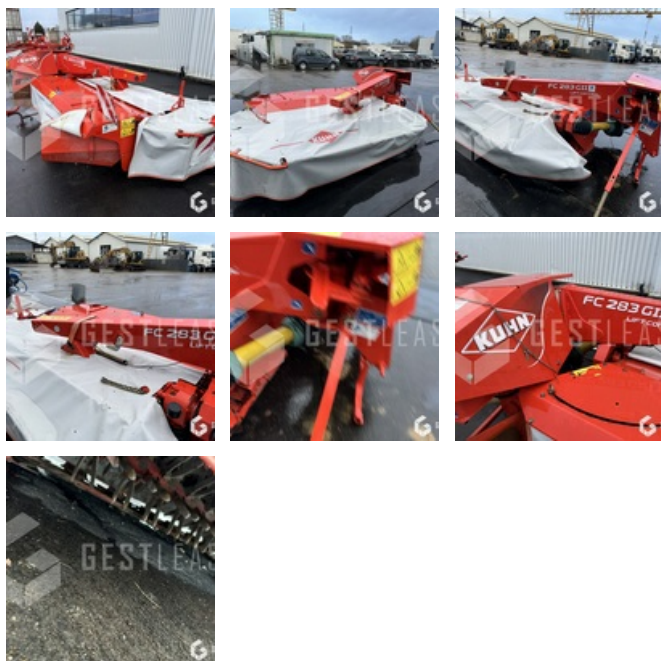

Referenz : 250026
Marke : KUHN
Modell : FC 283 G II
Jahr : 2007
Schnittbreite : 3m
Abgestürzt? : Ya
Absturzbeschreibung :

**** ! Matériel accidenté / Damaged Equipment / Verunglücktes Material ! ****

Référence : 250026

Type : Faucheuse

Marque / Modèle : KUHN FC 283 GII

Année : 2007

****! Matériel accidenté !****

- Circonstances sinistre : Choc contre un corps fixe

Matériel accidenté vendu en l'état, vente à professionnel ou pour l'exportation.

* !Attention, les véhicules ne peuvent faire l'objet d'aucune garantie, reprise, échange, remboursement ou réclamation à l'issue de la vente!*

* !Please note: vehicles cannot be covered by any guarantee, trade-in, exchange, refund or claim at the end of the sale.!*

Prix de vente hors taxes.

Livraison possible en supplément du prix de vente.