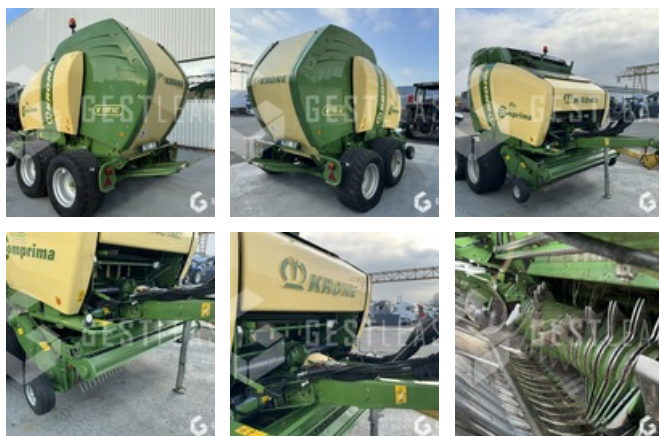

GESTLEASE
ING

www.gestlease.com

ACHAT - VENTE - LOCATION

17 Route d'Eschau - 67400 ILLKIRCH

03 90 29 84 78

commercial@gestlease.com

Sonntag, 09. februar 2025, 11:59 uhr

KRONE COMPRIMA V180 XC

VERKAUFT

Agricol - Heuernte - Ballenpresse

<https://www.gestlease.com/de/engines/240504-krone-comprima-v180-xc>

Referenz :	240504
Marke :	KRONE
Modell :	COMPRIMA V180 XC
Jahr :	2015
Typ :	Presse à balles rondes
Abgestürzt? :	Ya
Absturzbeschreibung :	

**** ! Matériel accidenté / Damaged Equipment / Verunglücktes Material ! ****

Référence : 240504

Type : Presse à balles rondes

Marque / Modèle : KRONE COMPRIMA V180 XC

Date de première mise en circulation : 22/12/2015

****! Matériel accidenté !****

- Circonstances sinistre : Absorption corps étranger

- Procédure : VEI avec suivi expertise

Matériel accidenté vendu en l'état, vente à professionnel ou pour l'exportation.

* !Attention, les véhicules ne peuvent faire l'objet d'aucune garantie, reprise, échange, remboursement ou réclamation à l'issue de la vente!*

* !Please note: vehicles cannot be covered by any guarantee, trade-in, exchange, refund or claim at the end of the sale.!*

Prix de vente hors taxes.