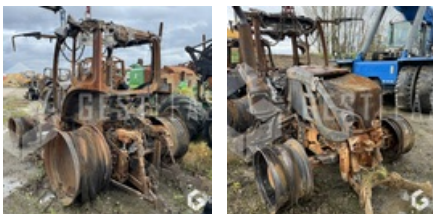

4.800,00 € HT

Agricol - Traktor

<https://www.gestlease.com/de/engines/240464-fendt-716-vario>

Referenz : 240464
Marke : FENDT
Modell : 716 VARIO
Jahr : 2015
Stunden : 6700
Abgestürzt? : Ya
Absturzbeschreibung :

**** ! Matériel brûlé / Burnt material / Verbranntes Material! ****

Reference : 240464

Marque / Modèle : FENDT 716 VARIO

Année : 2015

**** ! Matériel brûlé / Burnt material / Verbranntes Material! ****

Matériel accidenté complet pour pièce, vente à professionnel ou pour l'exportation uniquement.