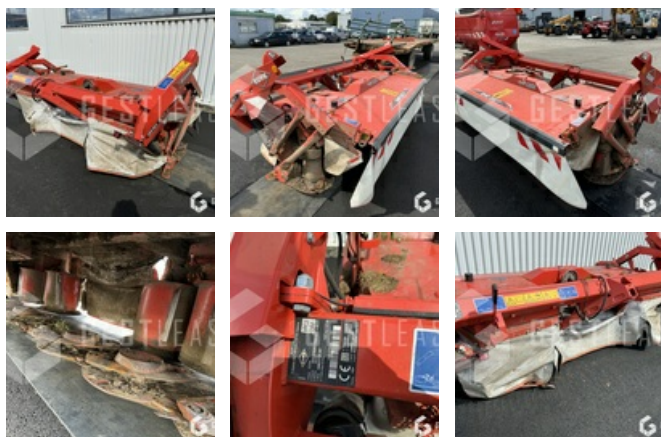

GESTLEASE
ING

www.gestlease.com

ACHAT - VENTE - LOCATION

17 Route d'Eschau - 67400 ILLKIRCH

03 90 29 84 78

commercial@gestlease.com

Dienstag, 29. april 2025, 12:30 uhr

KUHN GMD310F-FF

6.200,00 € HT

Agricol - Heuernte - Mäher

<https://www.gestlease.com/de/engines/240411-kuhn-gmd310f-ff>

Referenz : 240411
Marke : KUHN
Modell : GMD310F-FF
Jahr : 2022
Abgestürzt? : Ya
Absturzbeschreibung :

**** ! Matériel accidenté / Damaged Equipment / Verunglücktes Material ! ****

Référence : 240411

Type : Faucheuse

Marque / Modèle : KUHN GMD 310F

Année : 2022

****! Matériel accidenté !****

- Circonstances sinistre : Choc contre un corps fixe

- Procédure : VEI

Matériel accidenté vendu en l'état, vente à professionnel ou pour l'exportation.

* !Attention, les véhicules ne peuvent faire l'objet d'aucune garantie, reprise, échange, remboursement ou réclamation à l'issue de la vente!*

* !Please note: vehicles cannot be covered by any guarantee, trade-in, exchange, refund or claim at the end of the sale.!*

Prix de vente hors taxes.

Livraison possible en supplément du prix de vente.