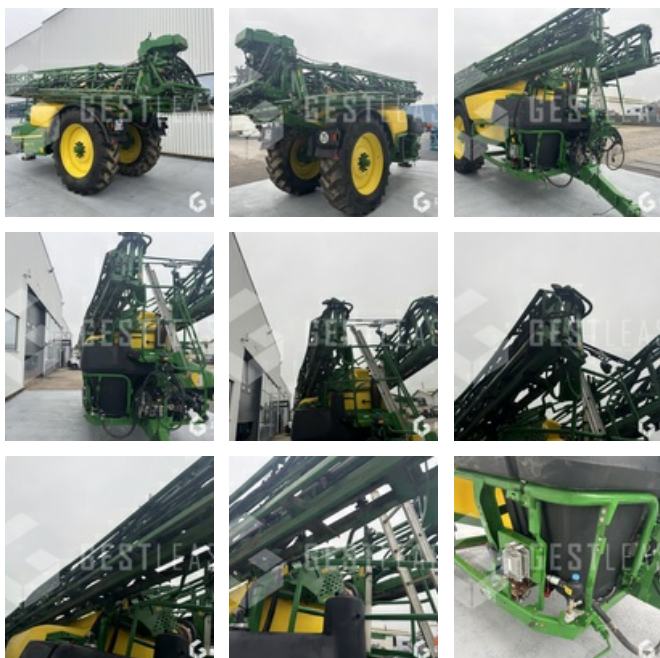

Referenz :	240396
Marque :	JOHN DEERE
Modell :	R962I
Jahr :	2019
Abgestürzt? :	Ya
Absturzbeschreibung :	

**** ! Matériel accidenté / Damaged Equipment / Verunglücktes Material ! ****

Référence : 240396

Type : Pulvérisateur

Marque / Modèle : JOHN DEERE R962I

Date de première mise en circulation : 02/12/2019

****! Matériel accidenté !****

- Circonstances sinistre : Renvoiement

- Procédure : VEI avec suivi expertise

Matériel accidenté vendu en l'état, vente à professionnel ou pour l'exportation.

* !Attention, les véhicules ne peuvent faire l'objet d'aucune garantie, reprise, échange, remboursement ou réclamation à l'issue de la vente!*

* !Please note: vehicles cannot be covered by any guarantee, trade-in, exchange, refund or claim at the end of the sale.!*

Prix de vente hors taxes.

Livraison possible en supplément du prix de vente.