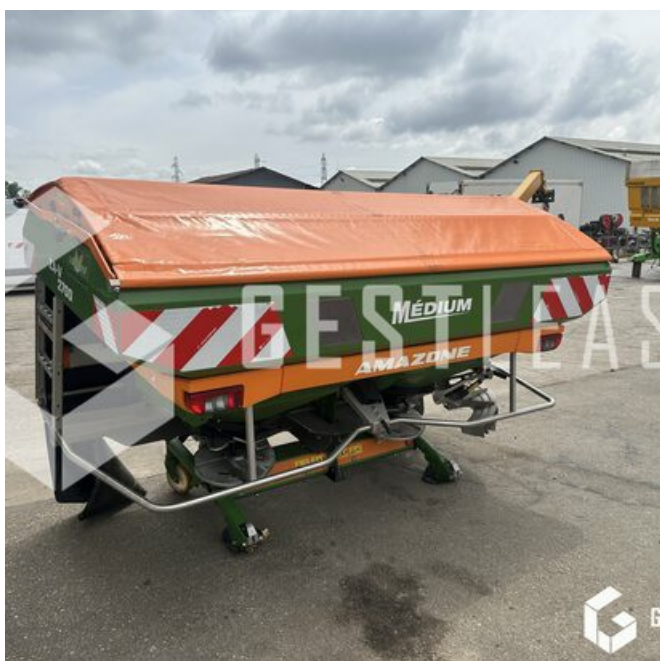

VERKAUFT

Agricol - Anderer

<https://www.gestlease.com/de/engines/240210-amazone-za-v-2700>

Referenz :	240210
Marque :	AMAZONE
Modell :	ZA V 2700
Jahr :	2016
Typ :	Epandeur à engrais
Abgestürzt? :	Ya
Absturzbeschreibung :	

**** ! Matériel accidenté / Damaged Equipment / Verunglücktes Material ! ****

Référence : 240210

Type : Epandeur à engrais

Marque / Modèle : AMAZONE ZA V 2700

Année : 2016

****! Matériel accidenté !****

- Circonstances sinistre : Chute