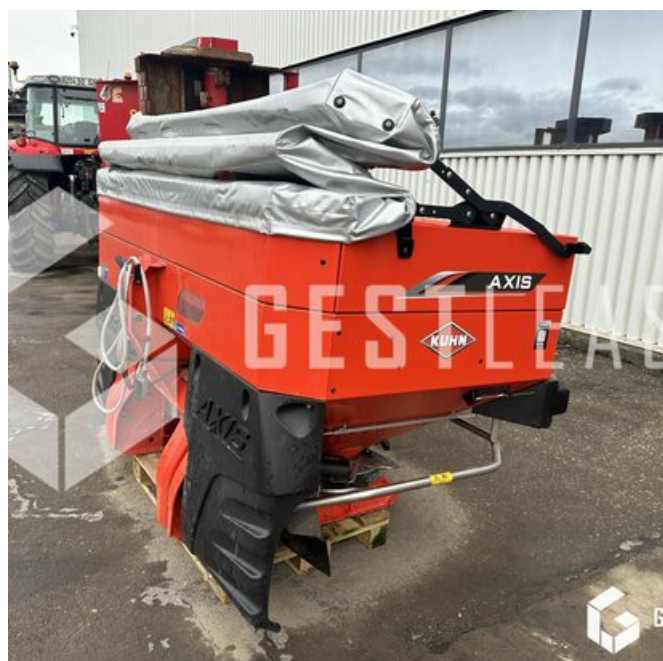

10.600,00 € HT

Agricol - Anderer

<https://www.gestlease.com/de/engines/240147-kuhn-4-2-m-emc>

Neu? :	Ya
Referenz :	240147
Marke :	KUHN
Modell :	AXIS 40.2 M-EMC
Jahr :	2022
Typ :	DISTRIBUTEUR D'ENGRAIS
Abgestürzt? :	Ya
Absturzbeschreibung :	

**** ! Materiel accidenté/Damaged équipement/Verunglücktes Material ! ****

Reference : 240147

Type : Distributeur a engrais

Marque / Modèle : KUHN AXIS 40.2 M-EMC

Année : 2022

Commentaire : Avec écran de contrôle