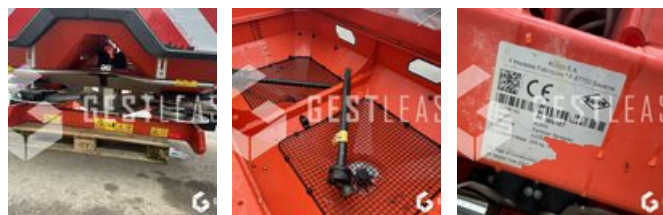

10.600,00 € HT

Agricol - Anderer

<https://www.gestlease.com/de/engines/240147-kuhn-4-2-m-emc>

Neu? :	Ya
Referenz :	240147
Marke :	KUHN
Modell :	AXIS 40.2 M-EMC
Jahr :	2022
Typ :	DISTRIBUTEUR D'ENGRAIS
Abgestürzt? :	Ya
Absturzbeschreibung :	

**** ! Materiel accidenté/Damaged équipement/Verunglücktes Material ! ****

Reference : 240147

Type : Distributeur a engrais

Marque / Modèle : KUHN AXIS 40.2 M-EMC

Année : 2022

Commentaire : Avec écran de contrôle