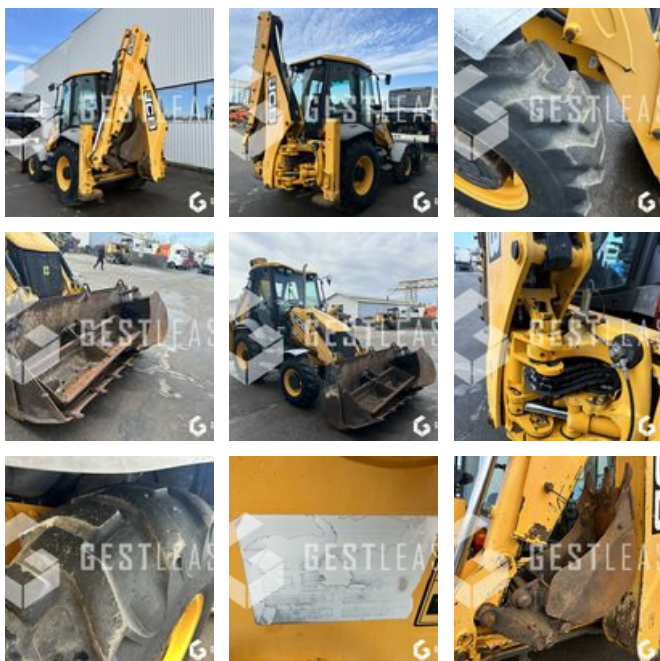

Referenz :	240134
Marke :	JCB
Modell :	3CX
Jahr :	2015
Stunden :	4892
Informationen :	

Reference : 240134

Marque / Modèle : JCB 3CX

Année : 2015

Heures: 4 892

- 3 Godets
- Joystick sur siège
- Godet 4 en 1

Prix de vente hors taxes.

Livraison possible en supplément du prix de vente.

Plus d'informations et photos sur notre site internet !

Prenez rendez-vous pour que nous puissions vous recevoir dans les meilleures conditions !

Notre société, spécialisée dans l'achat et la vente, vous propose également la reprise de tous type de matériels professionnels basée sur une expertise rapide suivie d'un règlement immédiat. Nous aurons ainsi le plaisir de vous accueillir dans nos nouveaux locaux au 17 Route d'Eschau, 67400 ILLKIRCH-GRAFFENSTADEN