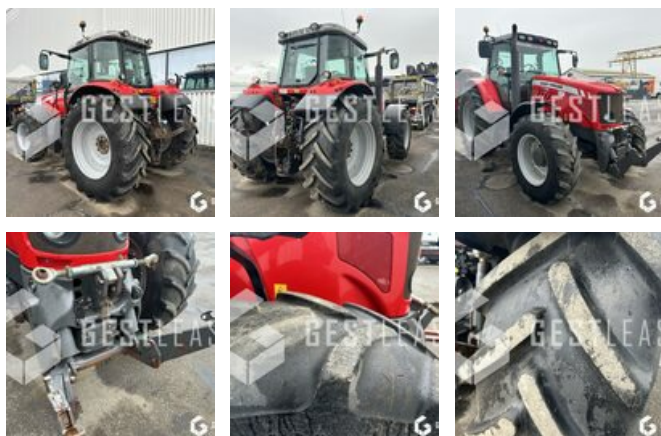

Neu? :	Ya
Referenz :	240126
Marke :	MASSEY FERGUSON
Modell :	7480
Jahr :	2011
Stunden :	6334
Abgestürzt? :	Ya
Absturzbeschreibung :	

*****! Tracteur immergé !*****

Reference : 240126

Type : TRACTEUR AGRICOLE

Marque / Modèle : MASSEY FERGUSON 7480

Date de première mise en circulation Année : 28/06/2011

Heures au compteur : 6 334

Commentaire :

*****! Tracteur immergé !*****

- Circonstances sinistre : Immersion suite à crue

- Procédure : VEI avec suivi expertise

Matériel accidenté vendu en l'état, vente à professionnel ou pour l'exportation.

* !Attention, les véhicules ne peuvent faire l'objet d'aucune garantie, reprise, échange, remboursement ou réclamation à l'issue de la vente!*

* !Please note: vehicles cannot be covered by any guarantee, trade-in, exchange, refund or claim at the end of the sale.!*