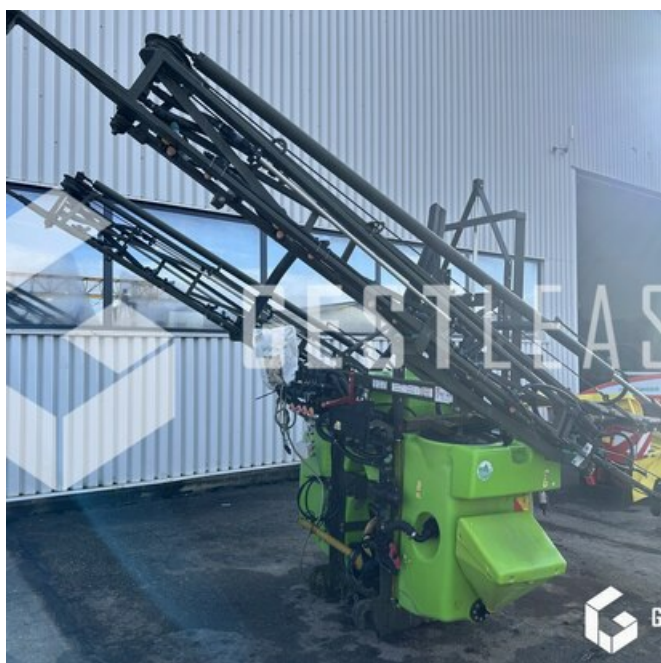

GESTLEASE
ING

www.gestlease.com

ACHAT - VENTE - LOCATION

17 Route d'Eschau - 67400 ILLKIRCH

03 90 29 84 78

commercial@gestlease.com

Donnerstag, 18. april 2024, 01:33 uhr

TECNOMA 16M 1000L

2.800,00 € HT

Agricol - Feldspritze

<https://www.gestlease.com/de/engines/240093-tecnoma-16m-1000l>

Neu? :	Ya
Referenz :	240093
Marke :	TECNOMA
Modell :	16M 1000L
Jahr :	1997
Typ :	PULVERISATEUR PORTE
Abgestürzt? :	Ya
Absturzbeschreibung :	

**** ! Matériel accidenté/Damaged équipement/Verunglücktes Material ! ****

Reference : 240093

Type : Pulvérisateur porté

Marque / Modèle : TECNOMA

Année : 1997

16m 1000L

****! Matériel accidenté !****

- Circonstances sinistre : Renvoi