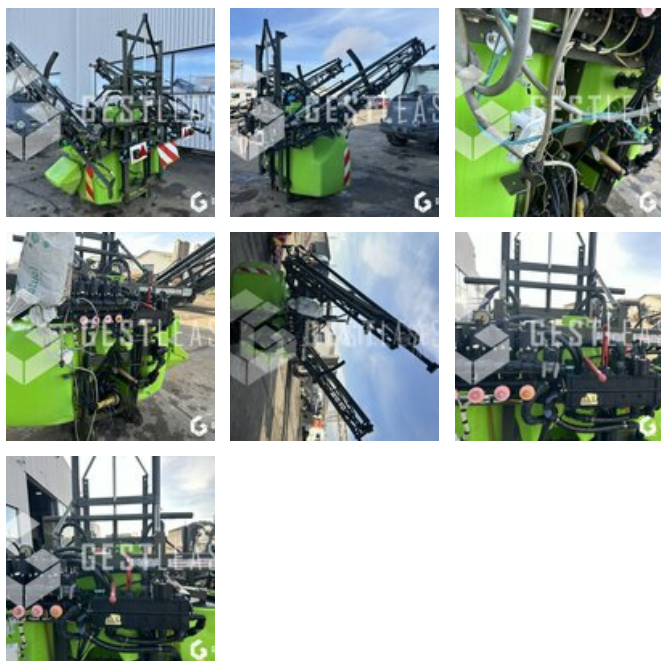

Neu? :	Ya
Referenz :	240093
Marke :	TECNOMA
Modell :	16M 1000L
Jahr :	1997
Typ :	PULVERISATEUR PORTE
Abgestürzt? :	Ya
Absturzbeschreibung :	

**** ! Matériel accidenté/Damaged équipement/Verunglücktes Material ! ****

Reference : 240093

Type : Pulvérisateur porté

Marque / Modèle : TECNOMA

Année : 1997

16m 1000L

****! Matériel accidenté !****

- Circonstances sinistre : Renvoi

- Procédure : VEI avec suivi expertise

Matériel accidenté vendu en l'état, vente à professionnel ou pour l'exportation.

* !Attention, les véhicules ne peuvent faire l'objet d'aucune garantie, reprise, échange, remboursement ou réclamation à l'issue de la vente!*

* !Please note: vehicles cannot be covered by any guarantee, trade-in, exchange, refund or claim at the end of the sale.!*

Prix de vente hors taxes.