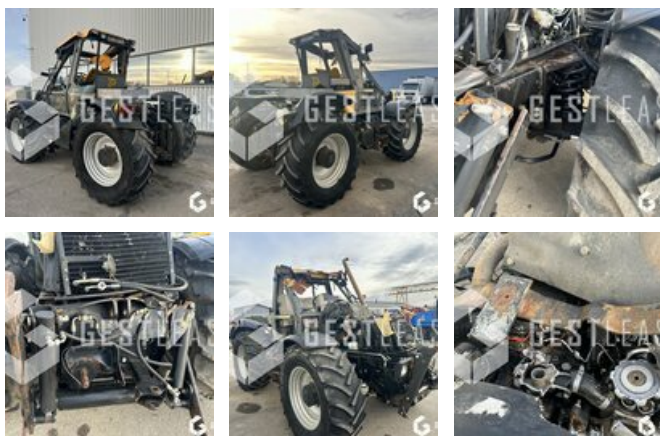

GESTLEASE
ING

www.gestlease.com

ACHAT - VENTE - LOCATION

17 Route d'Eschau - 67400 ILLKIRCH

03 90 29 84 78

commercial@gestlease.com

Freitag, 19. april 2024, 00:03 uhr

JCB FASTRAC 2135 4WS

16.900,00 € HT

Agricol - Traktor

<https://www.gestlease.com/de/engines/240085-jcb-fastrac-2135-4ws-7f400d36-7613-46e6-93bb-51c8e21d2ebc>

Neu? :	Ya
Referenz :	240085
Marke :	JCB
Modell :	FASTRAC 2135 4WS
Jahr :	1998
Stunden :	7800
Abgestürzt? :	Ya
Absturzbeschreibung :	

**** ! Materiel accidenté/Damaged équipement/Verunglücktes Material ! ****

Reference : 240085

Type : Tracteur agricole

Marque / Modèle : JCB FASTRAC 2135

Date de première mise en circulation : 01/11/1998

Heures au compteur : 7800

****! Matériel accidenté !****

- Circonstances sinistre : Renvoi

- Procédure : VEI avec suivi expertise

Matériel accidenté vendu en l'état, vente à professionnel ou pour l'exportation.

* !Attention, les véhicules ne peuvent faire l'objet d'aucune garantie, reprise, échange, remboursement ou réclamation à l'issue de la vente!*

* !Please note: vehicles cannot be covered by any guarantee, trade-in, exchange, refund or claim at the end of the sale!*

Prix de vente hors taxes.