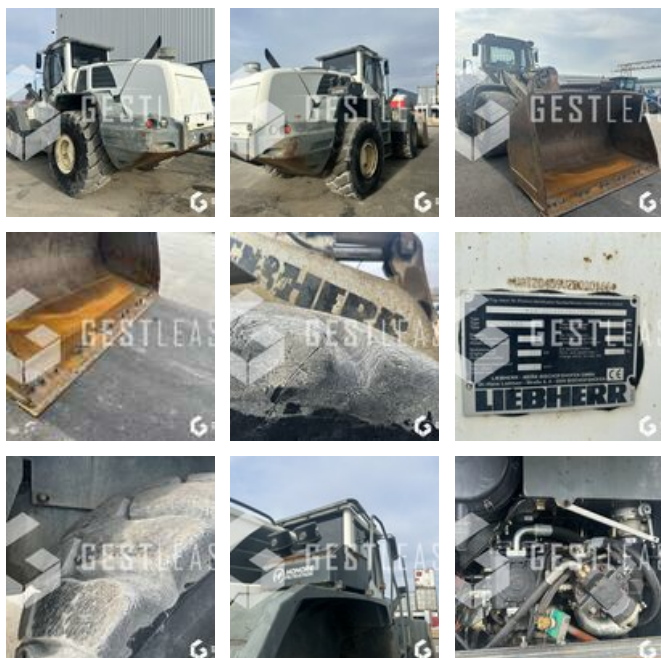

Neu? :	Ya
Referenz :	240083
Marke :	LIEBHERR
Modell :	L580
Jahr :	2008
Stunden :	15 125
Gewicht :	28 T
Informationen :	

Reference : 240083

Type : Chargeur sur pneus

Marque / Modèle : LIEBHERR L580

Année : 2008

Heures : 15 125

- Filtration HONORE
- Graissage centralisé
- Pneumatique GOODYEAR 26,5R25 RT-50

Prix de vente hors taxes.

Livraison possible en supplément du prix de vente.

Plus d'informations et photos sur notre site internet !

Prenez rendez-vous pour que nous puissions vous recevoir dans les meilleures conditions !

Notre société, spécialisée dans l'achat et la vente, dispose d'un parc matériel de plus de 100 000 m2 au Sud de Strasbourg. Nous possédons plus de 350 matériels comprenant engins de chantier / manutention / matériel agricole / poids lourds / V.P. / V.U un stock renouvelé tous les mois. Nous aurons ainsi le plaisir de vous