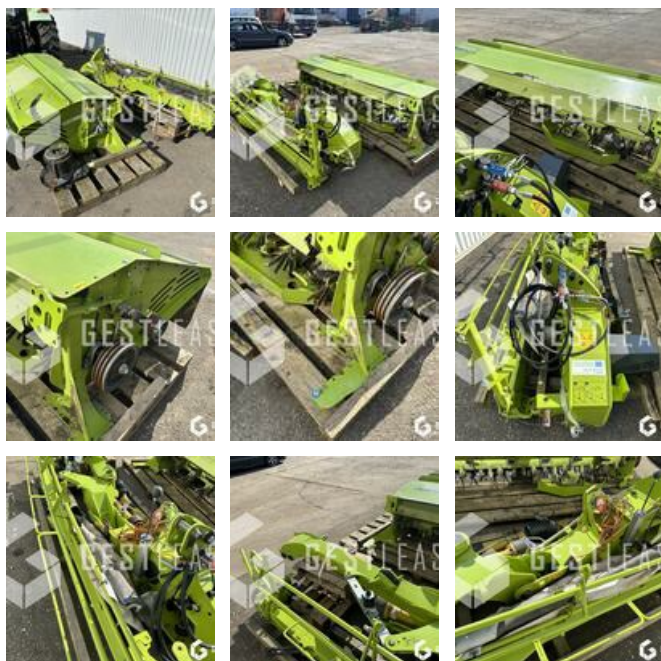

Neu? :	Ya
Referenz :	240077
Marke :	CLAAS
Modell :	DISCO 3600C
Jahr :	2022
Typ :	FAUCHEUSE LATERALE
Schnittbreite :	3.4 M
Abgestürzt? :	Ya
Absturzbeschreibung :	

**** ! Matériel accidenté/Damaged équipement/Verunglücktes Material ! ****

Reference : 240077

Type : Faucheuse latérale

Marque / Modèle : CLAAS DISCO 3600C

Année : 2022

****! Matériel accidenté !****

- Circonstances sinistre : Choc contre corps fixe

Matériel accidente vendu en l'état, vente à professionnel ou pour l'exportation.

* !Attention, les véhicules ne peuvent faire l'objet d'aucune garantie, reprise, échange, remboursement ou réclamation à l'issue de la vente!*

* !Please note: vehicles cannot be covered by any guarantee, trade-in, exchange, refund or claim at the end of the sale.!*

Prix de vente hors taxes.

Livraison possible en supplément du prix de vente.