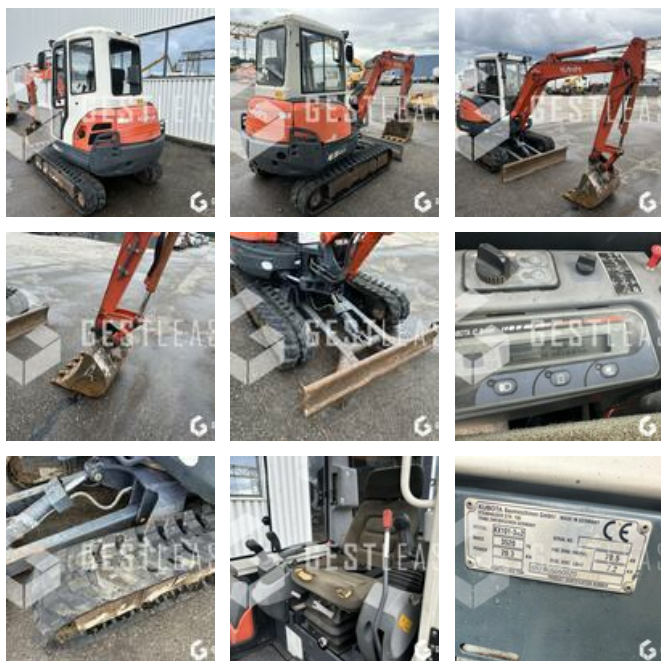

## KUBOTA KX101-3

18.900,00 € HT

Öffentliche Arbeit - Bagger - Minibagger

<https://www.gestlease.com/de/engines/240057-kubota-kx101-3>

|                        |         |
|------------------------|---------|
| <b>Neu? :</b>          | Ya      |
| <b>Referenz :</b>      | 240057  |
| <b>Marke :</b>         | KUBOTA  |
| <b>Modell :</b>        | KX101-3 |
| <b>Jahr :</b>          | 2010    |
| <b>Stunden :</b>       | 2619    |
| <b>Eimernummer :</b>   | 1       |
| <b>Informationen :</b> |         |

Reference : 240057

Marque / Modèle : KUBOTA KX101-3

Année : 2010

Heures : 2619

- Vendu avec 1 godet
- Carrosserie à revoir

Prix de vente hors taxes.

Livraison possible en supplément du prix de vente.

Plus d'informations et photos sur notre site internet !

Disposant d'un parc matériel de plus de 100 000 m<sup>2</sup> au Sud de Strasbourg et d'un atelier entièrement équipé, nous possédons plus de 350 références comprenant engins de chantier / manutention / matériel agricole / poids lourds / V.P. / V.U un stock renouvelé tous les mois.