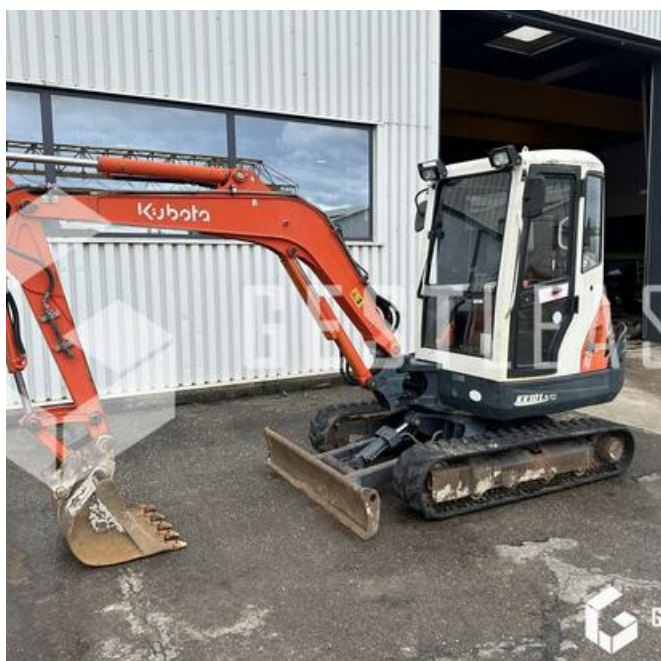

## KUBOTA KX101-3

18.900,00 € HT

Öffentliche Arbeit - Bagger - Minibagger

<https://www.gestlease.com/de/engines/240057-kubota-kx101-3>

|                        |         |
|------------------------|---------|
| <b>Neu? :</b>          | Ya      |
| <b>Referenz :</b>      | 240057  |
| <b>Marke :</b>         | KUBOTA  |
| <b>Modell :</b>        | KX101-3 |
| <b>Jahr :</b>          | 2010    |
| <b>Stunden :</b>       | 2619    |
| <b>Eimernummer :</b>   | 1       |
| <b>Informationen :</b> |         |

Reference : 240057

Marque / Modèle : KUBOTA KX101-3

Année : 2010

Heures : 2619

- Vendu avec 1 godet
- Carrosserie à revoir

Prix de vente hors taxes.

Livraison possible en supplément du prix de vente.

Plus d'informations et photos sur notre site internet !

Disposant d'un parc matériel de plus de 100 000 m<sup>2</sup> au Sud de Strasbourg et d'un atelier entièrement équipé, nous possédons plus de 350 références comprenant engins de chantier / manutention / matériel agricole / poids lourds / V.P. / V.U un stock renouvelé tous les mois.