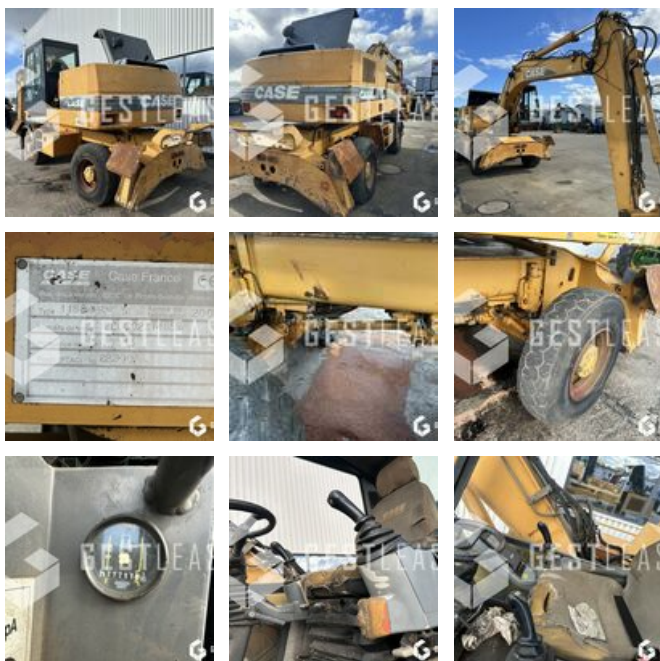

Neu? :	Ya
Referenz :	240048
Marke :	CASE
Modell :	1188 P
Jahr :	2001
Stunden :	27266
Abgestürzt? :	Ya
Absturzbeschreibung :	

**** ! Matériel accidenté/Damaged équipement/Verunglücktes Material ! ****

Reference : 240048

Type : Pelle sur pneus

Marque / Modèle : CASE 1188 P

Année : 2001

Heures au compteur : 27 266

Commentaire : Machine fonctionnelle, couronne HS

****! Matériel accidenté !****

- Circonstances sinistre : Rversement

- Procédure : VEI avec suivi expertise

Matériel accidenté vendu en l'état, vente à professionnel ou pour l'exportation.

* !Attention, les véhicules ne peuvent faire l'objet d'aucune garantie, reprise, échange, remboursement ou réclamation à l'issue de la vente!*

* !Please note: vehicles cannot be covered by any guarantee, trade-in, exchange, refund or claim at the end of the sale.!*

Prix de vente hors taxes.