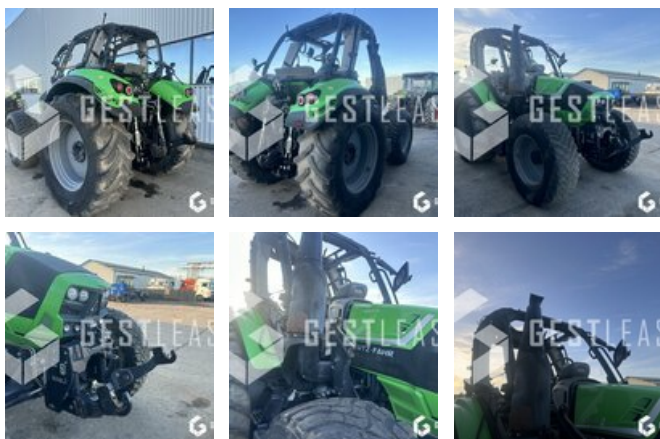

Neu? :	Ya
Referenz :	240041
Marke :	DEUTZ - FAHR
Modell :	AGROTRON 6150 4TTV
Jahr :	2016
Stunden :	4093
Abgestürzt? :	Ya
Absturzbeschreibung :	

**** ! Matériel accidenté/Damaged equipment/Verunglücktes Material ! ****

Reference : 240041

Type : Tracteur agricole

Marque / Modèle : DEUTZ AGROTRON 6150.4 TTV

Date de première mise en circulation : 30/0/2016

Heures au compteur : 4 093 h

Commentaire : Tracteur démarre et roule

****! Matériel accidenté !****

- Circonstances sinistre : Rversement

- Procédure : VEI avec suivi expertise

Matériel accidenté vendu en l'état, vente à professionnel ou pour l'exportation.

* !Attention, les véhicules ne peuvent faire l'objet d'aucune garantie, reprise, échange, remboursement ou réclamation à l'issue de la vente!*

* !Please note: vehicles cannot be covered by any guarantee, trade-in, exchange, refund or claim at the end of the sale.!*