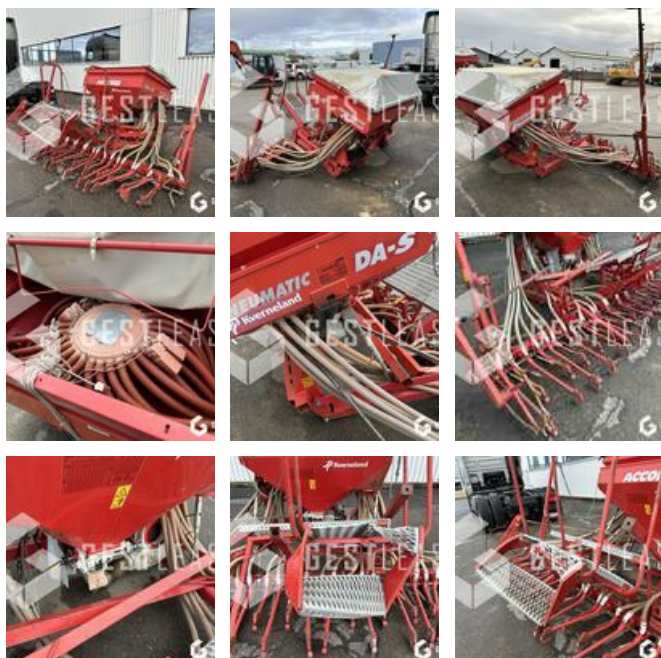

Referenz :	240011
Marke :	KVERNELAND
Modell :	DA-S 4
Jahr :	2000
Typ :	SEMOIR
Abgestürzt? :	Ya
Absturzbeschreibung :	

**** ! Matériel accidenté/Damaged équipement/Verunglücktes Material ! ****

Reference : 240011

Type : Semoir

Marque / Modèle : KVERNELAND DA-S 4

Date de première mise en circulation Année : 2000

commentaire : Pas de commande

****! Matériel accidenté !****

- Circonstances sinistre : Choc contre corps fixe

Matériel accidenté vendu en l'état, vente à professionnel ou pour l'exportation.

* !Attention, les véhicules ne peuvent faire l'objet d'aucune garantie, reprise, échange, remboursement ou réclamation à l'issue de la vente!*

* !Please note: vehicles cannot be covered by any guarantee, trade-in, exchange, refund or claim at the end of the sale.!*

Prix de vente hors taxes.

Livraison possible en supplément du prix de vente.