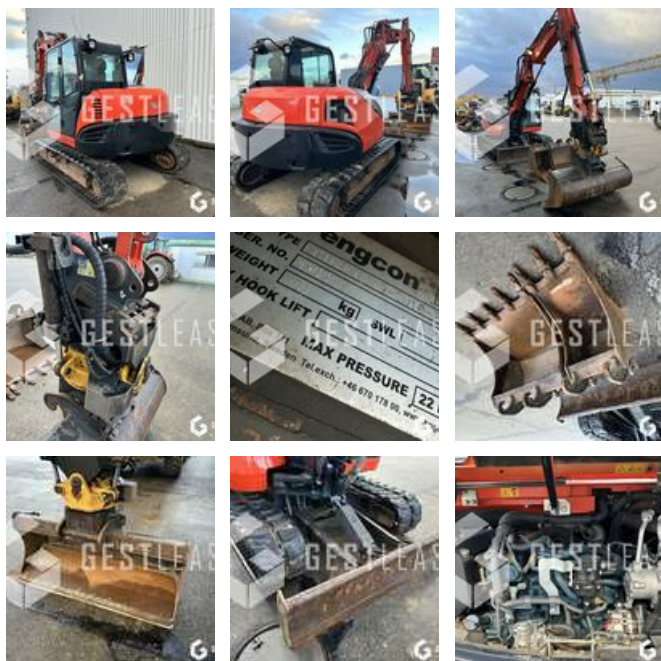

Referenz :	240002
Marke :	KUBOTA
Modell :	KX080-4
Jahr :	2013
Stunden :	7273
Gewicht :	8.7T
Eimernummer :	3
Informationen :	

Reference : 240002

Type : Mini pelle

Marque / Modèle : KUBOTA KX080-4

Année : 2013

Heures : 7 273 heures

- Climatisation
- 3 Godets
- Tilt rotator ENGCON EC10B
- Volée variable
- Deport de fleche
- Lame

Prix de vente hors taxes.

Livraison possible en supplément du prix de vente.

Plus d'informations et photos sur notre site internet !

Prenez rendez-vous pour que nous puissions vous recevoir dans les meilleures conditions !

Notre société, spécialisée dans l'achat et la vente, vous propose