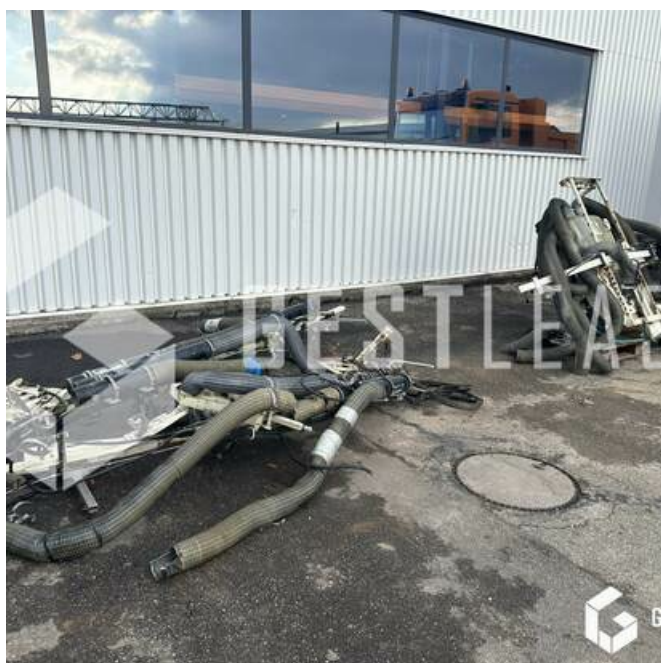

6.500,00 € HT

Agricol - Feldspritze

<https://www.gestlease.com/de/engines/230887-bobard-jet-7000>

Referenz :	230887
Marque :	BOBARD
Modell :	JET 7000
Jahr :	2018
Typ :	PULVERISATEUR VITICOLE
Abgestürzt? :	Ya
Absturzbeschreibung :	

**** ! Matériel accidenté/Damaged équipement/Verunglücktes Material ! ****

Reference : 230887

Type : Pulverisateur

Marque / Modèle : BOBARD JET 7000

Année : 2018

****! Matériel accidenté !****

- Circonstances sinistre : Rversement