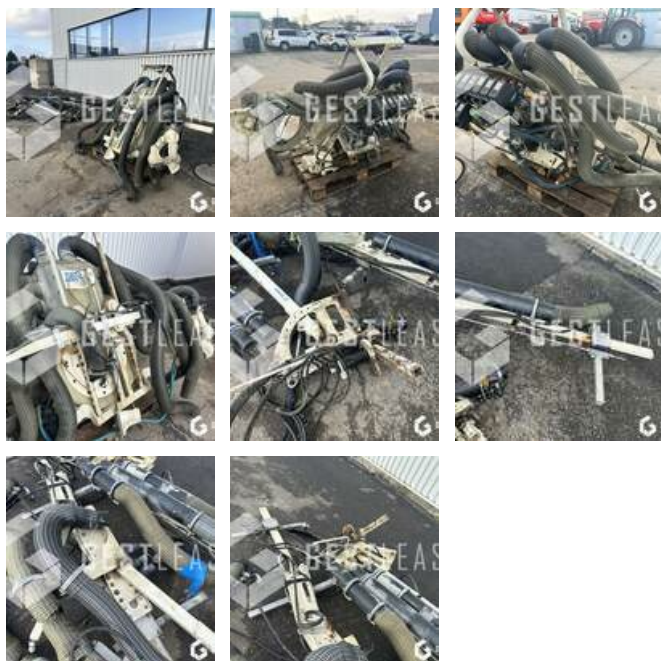

Referenz :	230887
Marque :	BOBARD
Modell :	JET 7000
Jahr :	2018
Typ :	PULVERISATEUR VITICOLE
Abgestürzt? :	Ya
Absturzbeschreibung :	

**** ! Matériel accidenté/Damaged équipement/Verunglücktes Material ! ****

Reference : 230887

Type : Pulverisateur

Marque / Modèle : BOBARD JET 7000

Année : 2018

****! Matériel accidenté !****

- Circonstances sinistre : Rversement

- Procédure : VEI avec suivi expertise

Matériel accidente vendu en l'état, vente à professionnel ou pour l'exportation.

* !Attention, les véhicules ne peuvent faire l'objet d'aucune garantie, reprise, échange, remboursement ou réclamation à l'issue de la vente!*

* !Please note: vehicles cannot be covered by any guarantee, trade-in, exchange, refund or claim at the end of the sale.!*

Prix de vente hors taxes.

Livraison possible en supplément du prix de vente.