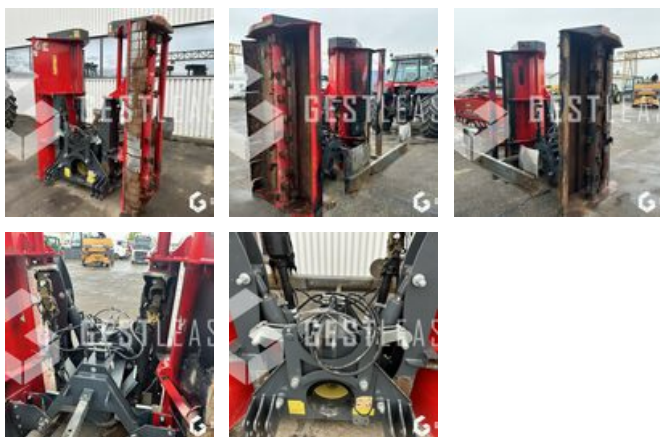

GESTLEASE
ING

www.gestlease.com

ACHAT - VENTE - LOCATION

17 Route d'Eschau - 67400 ILLKIRCH

03 90 29 84 78

commercial@gestlease.com

Sonntag, 19. mai 2024, 13:55 uhr

OMARV CUNEO 480P

11.200,00 € HT

Agricol - Brecher / Shredder - Brecher

<https://www.gestlease.com/de/engines/230867-omarv-cuneo-480p>

Neu? :	Ya
Referenz :	230867
Marke :	OMARV
Modell :	CUNEO 480P
Jahr :	2021
Typ :	BROYEUR REPLIABLE
Arbeitsbreite :	4.8 M
Abgestürzt? :	Ya
Absturzbeschreibung :	

**** ! Matériel accidenté / Burnt material / Verbranntes Material!
****

Reference : 230867

Marque / Modèle : OMARV CUNEO 480P

Année : 2021

Commentaire : Le tracteur a pris feu, ce qui a brulé une parti de l'équipement

**** ! Matériel accidenté / Burnt material / Verbranntes Material!
****

Matériel accidenté complet pour pièces, vente à professionnel ou pour l'exportation uniquement.

* !Attention, les véhicules ne peuvent faire l'objet d'aucune garantie, reprise, échange, remboursement ou réclamation à l'issue de la vente!*

* !Please note: vehicles cannot be covered by any guarantee, trade-in, exchange, refund or claim at the end of the sale.!*

Prix de vente hors taxes.

Livraison possible en supplément du prix de vente.