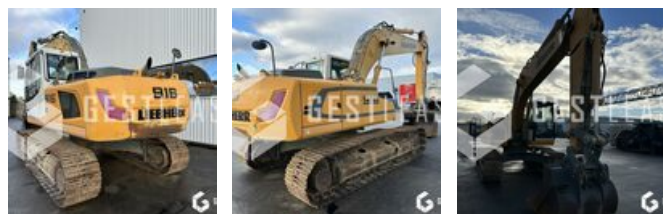

# LIEBHERR R916LC

57.000,00 € HT

Öffentliche Arbeit - Bagger - Kettenbagger

<https://www.gestlease.com/de/engines/230851-liebherr-r916lc>

|                        |          |
|------------------------|----------|
| <b>Referenz :</b>      | 230851   |
| <b>Marke :</b>         | LIEBHERR |
| <b>Modell :</b>        | R916LC   |
| <b>Jahr :</b>          | 2010     |
| <b>Stunden :</b>       | 6629     |
| <b>Gewicht :</b>       | 24.9T    |
| <b>Eimernummer :</b>   | 1        |
| <b>Informationen :</b> |          |

Reference : 230851

Type : Pelle sur chenille

Marque / Modèle : LIEBHERR R916LC

Année : 2010

Heures : 6 629 heures

- Climatisation
- Ligne haute pression
- Ligne moyenne pression
- Graissage centralisé
- Pompe à gasoil
- Camera arrière

Disposant d'un parc matériel de plus de 100 000 m2 au Sud de Strasbourg et d'un atelier entièrement équipé, nous possédons plus de 350 références comprenant engins de chantier / manutention / matériel agricole / poids lourds / V.P. / V.U un stock renouvelé tous les mois.