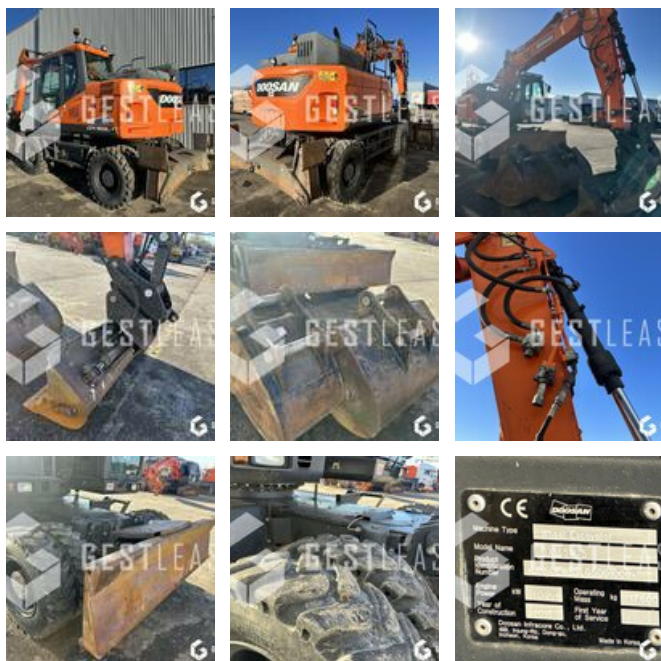

Referenz :	230807
Marke :	DOOSAN
Modell :	DX165W-5
Jahr :	2016
Stunden :	3835
Gewicht :	17.6 T
Informationen :	

DOOSAN DX165W-5

Année : 2016

Heures : 3 835 heures

- Climatisation
- Clapets balancier
- Clapets fleche
- Lame de remblayage
- Roues jumellés
- Bras volee variable
- Ligne double effet Rotation
- Ligne attache rapide double effet
- Ligne benne preneuse
- Ligne brh double effet
- Godet 600mm
- Godet 1200mm
- Godet orientable 1800mm
- Pneus proche du neuf
- Pompe à gasoil auxiliaire
- Vidange à jour

Prix de vente hors taxes.