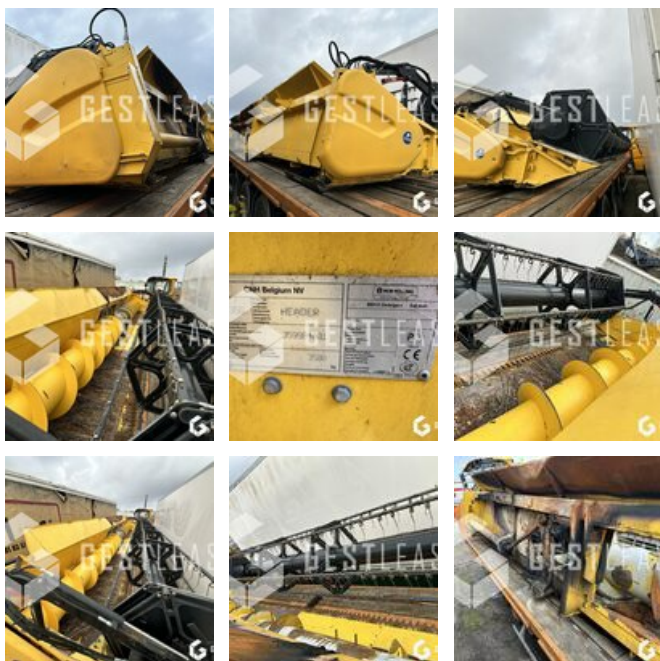

Referenz :	230795
Marque :	NEW HOLLAND
Modell :	35G
Typ :	BARRE DE COUPE
Abgestürzt? :	Ya
Absturzbeschreibung :	

**** Barre de coupe incendiée ****

Montée d'origine sur une NH CR9090

Largeur 10.70m

Vendue sans chariot

---- Circonstances sinistre ----

Incendie du porteur

----- Principaux éléments endommagés -----

- Flexible
- Prise de force

Prix de vente hors taxes.

Livraison possible en supplément du prix de vente.

Plus d'informations et photos sur notre site internet !

Prenez rendez-vous pour que nous puissions vous recevoir dans les meilleures conditions !

Notre société, spécialisée dans l'achat et la vente, vous propose également la reprise de tous type de matériels professionnels basée sur une expertise rapide suivie d'un règlement immédiat.