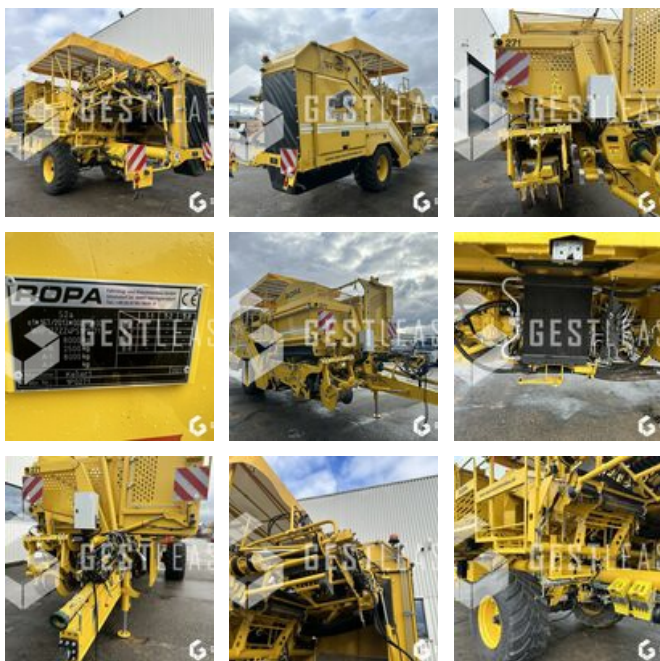

Referenz :	230791
Marke :	ROPA
Modell :	KEILER 1
Jahr :	2023
Typ :	ARRACHEUSE DE POMME DE TERRE TRACTE
Abgestürzt? :	Ya
Absturzbeschreibung :	

**** Arracheuse de pomme de terre accidenté ****

Materiel quasiment neuf, accidenté apres une récolte de 3 hectares !

Vendu avec télécommande + ecran

---- Circonstances sinistre ----

Renversement

----- Principaux éléments endommagés -----

- Bati arracheur
- Rouleau tir fane
- Chassis arrière

Prix de vente hors taxes.

Livraison possible en supplément du prix de vente.

Plus d'informations et photos sur notre site internet !

Prenez rendez-vous pour que nous puissions vous recevoir dans les meilleures conditions !

Notre société, spécialisée dans l'achat et la vente, vous propose