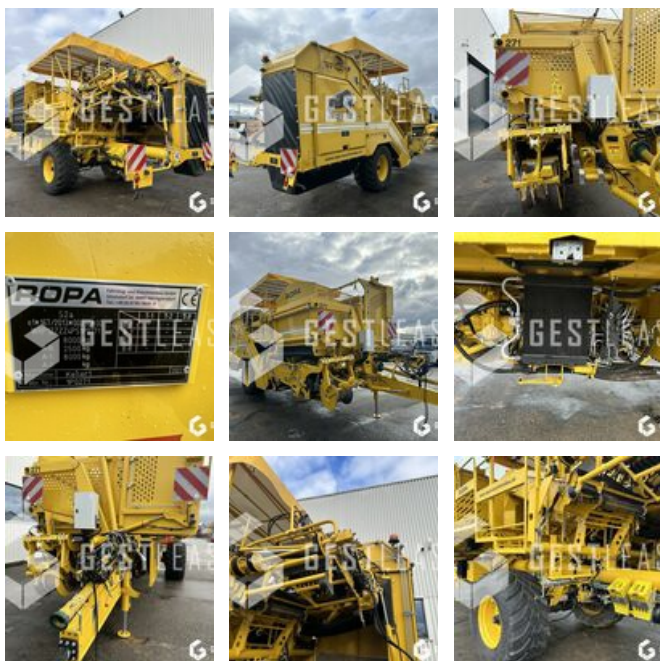

Referenz : 230791
Marque : ROPA
Modell : KEILER 1
Jahr : 2023
Typ : ARRACHEUSE DE POMME DE TERRE TRACTE
Abgestürzt? : Ya
Absturzbeschreibung :

**** ! Materiel accidenté/Damaged équipement/Verunglücktes Material ! ****

Reference : 230791

Type : Arracheuse de pomme de terre

Marque / Modèle : ROPA KEILER 1

Date de premiere mise en circulation : 11/08/ 2023

Commentaire :

Materiel quasiment neuf, accidenté apres une récolte de 3 hectares !

Vendu avec télécommande + ecran

****! Materiel accidenté !****

- Circonstances sinistre : Renversement

- Procedure : RIV

Matériel accidente vendu en l'etat, vente à professionnel ou pour l'exportation.

* !Attention, les véhicules ne peuvent faire l'objet d'aucune garantie, reprise, échange, remboursement ou réclamation à l'issue de la vente!*

* !Please note: vehicles cannot be covered by any guarantee, trade-in, exchange, refund or claim at the end of the sale.!*