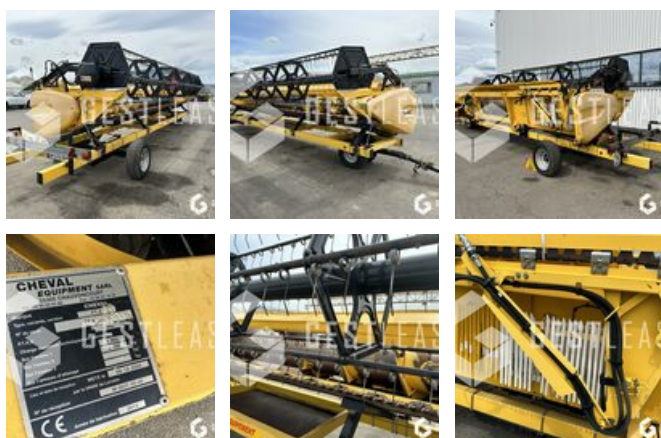

VERKAUFT

Agricol - Anderer

<https://www.gestlease.com/de/engines/230759-new-holland-25g-varifeed>

Referenz : 230759
Marque : NEW HOLLAND
Modell : 25G VARIFEED
Jahr : 2014
Typ : BARRE DE COUPE + CHARIOT
Informationen :

Barre de coupe occasion

Année 2014

7.50m

Prix de vente hors taxes.

Livraison possible en supplément du prix de vente.

Plus d'informations et photos sur notre site internet !

Prenez rendez-vous pour que nous puissions vous recevoir dans les meilleures conditions !

Disposant d'un parc matériel de plus de 100 000 m2 au Sud de Strasbourg et d'un atelier entièrement équipé, nous possédons plus de 350 références comprenant engins de chantier /

manutention / matériel agricole / poids lourds / V.P. / V.U un stock renouvelé tous les mois.