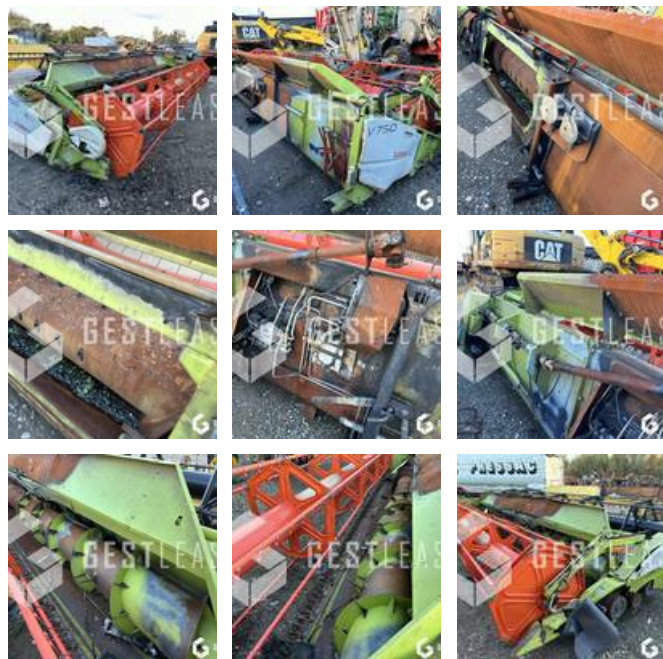

VERKAUFT

Agricol - Anderer

<https://www.gestlease.com/de/engines/230758-claas-v750>

Referenz :	230758
Marque :	CLAAS
Modell :	V750
Typ :	BARRE DE COUPE
Abgestürzt? :	Ya
Absturzbeschreibung :	

**** Barre de coupe incendiée ****

Disposant d'un parc matériel de plus de 100 000 m2 au Sud de Strasbourg et d'un atelier entièrement équipé, nous possédons plus de 350 références comprenant engins de chantier / manutention / matériel agricole / poids lourds / V.P. / V.U un stock