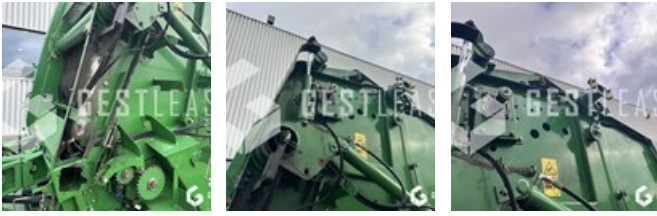

Disposant d'un parc matériel de plus de 100 000 m2 au Sud de Strasbourg et d'un atelier entièrement équipé, nous possédons plus de 350 références comprenant engins de chantier / manutention / matériel agricole / poids lourds / V.P. / V.U un stock renouvelé tous les mois.

*Descriptif sous réserve d'erreur

*Vorbehaltlich der Finanzierungsfreigabe durch unseren Kreditausschuss